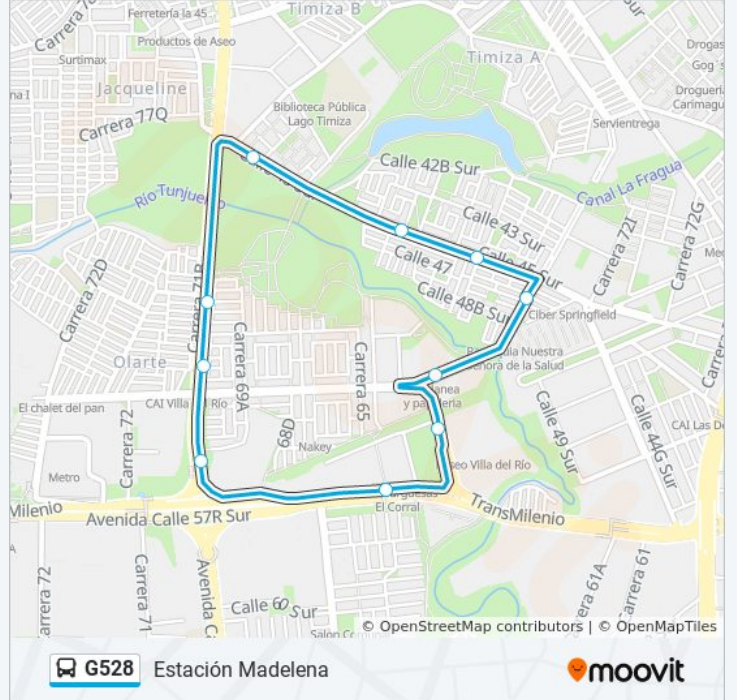

La línea G528 de SITP (Estación Venecia) tiene una ruta. Sus horas de operación los días laborables regulares son: (1) a Estación Venecia: 4:00 - 22:00

Usa la aplicación Moovit para encontrar la parada de la línea G528 de SITP más cercana y descubre cuándo llega la próxima línea G528 de SITP

Sentido: Estación Venecia

18 paradas

[VER HORARIO DE LA LÍNEA](#)

Br. Timiza B (Kr 74 - Cl 43a Sur)
Br. Jaqueline (Cl 45 Sur - Kr 73d)
Br. Boitá (Cl 45 Sur - Kr 72v)
Br. Boitá (Cl 45 Sur - Kr 72m)
Carrera 72j (Cl 45 Sur - Kr 72j)
led La Chucua (Cl 43a Sur - Kr 72g)
Br. San Andrés II Sector (Cl 43a Sur - Kr 72b)
Parque Urbanización Los Alcaparros (Cl 40 Sur - Kr 68d)
Estación Venecia (Auto Sur - Cl 44 Bis A Sur)
Urbanización Las Delicias (Auto Sur - Cl 44c Sur)
Br. Las Delicias (Cl 45 Sur - Tv 72 Bis)
Urbanización Tundama (Cl 45 Sur - Tv 72d Bis)
Br. Santa Catalina (Cl 43a Sur - Kr 72i)
Br. Moravia (Cl 45 Sur - Kr 72j)
Br. Santa Catalina (Cl 45 Sur - Kr 72m)
Br. Santa Catalina (Cl 45 Sur - Kr 72v)
Br. Timiza A (Cl 43 Sur - Kr 73a)
Br. Timiza B (Kr 74 - Cl 43a Sur)

Horario de la línea G528 de SITP

Estación Venecia Horario de ruta:

lunes	4:00 - 22:00
martes	4:00 - 22:00
miércoles	4:00 - 22:00
jueves	Sin Servicio
viernes	Sin Servicio
sábado	4:00 - 22:00
domingo	Sin Servicio

Información de la línea G528 de SITP**Dirección:** Estación Venecia**Paradas:** 18**Duración del viaje:** 26 min**Resumen de la línea:**

Los horarios y mapas de la línea G528 de SITP están disponibles en un PDF en moovitapp.com. Utiliza [Moovit App](#) para ver los horarios de los autobuses en vivo, el horario del tren o el horario del metro y las indicaciones paso a paso para todo el transporte público en Bogotá.