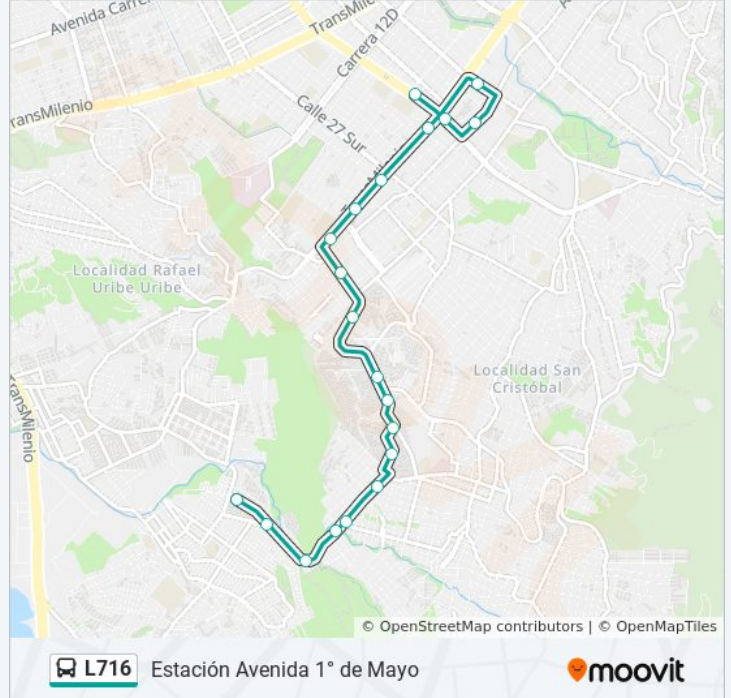

(A)

Br. Ciudad Jardín Sur (Av. 1 De Mayo - Kr 10b)

(A)

Los horarios y mapas de la línea L716 de SITP están disponibles en un PDF en moovitapp.com. Utiliza [Moovit App](#) para ver los horarios de los autobuses en vivo, el horario del tren o el horario del metro y las indicaciones paso a paso para todo el transporte público en Bogotá.

[Acerca de Moovit](#) • [Soluciones MaaS](#) • [Países incluidos](#) • [Comunidad de Moovitors](#)

© 2024 Moovit - Todos los derechos reservados

Mira los tiempos de llegada en tiempo real