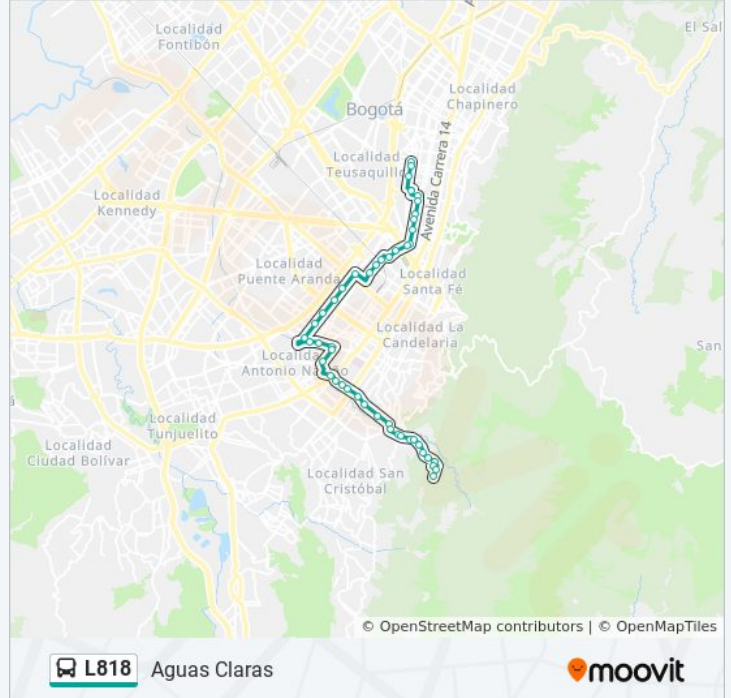

La línea L818 de SITP (Aguas Claras) tiene una ruta. Sus horas de operación los días laborables regulares son:

(1) a Aguas Claras: 4:00 - 23:00

Usa la aplicación Moovit para encontrar la parada de la línea L818 de SITP más cercana y descubre cuándo llega la próxima línea L818 de SITP

Horario de la línea L818 de SITP

Aguas Claras Horario de ruta:

lunes	4:00 - 23:00
martes	4:00 - 23:00
miércoles	4:00 - 23:00
jueves	5:00 - 22:00
viernes	5:00 - 22:00
sábado	4:00 - 23:00
domingo	5:00 - 22:00

Información de la línea L818 de SITP

Dirección: Aguas Claras

Paradas: 46

Duración del viaje: 60 min

Resumen de la línea:

Br. La Fragüita (Ac 1 - Kr 25a)
Br. La Fragüita (Ac 1 - Kr 24) (B)
Br. San Antonio (Ac 1 - Kr 19)
Br. San Antonio (Kr 19 - Cl 2 Sur)
Br. San Antonio (Kr 19 - Cl 9 Sur)
Avenida Caracas (Ac 11 Sur - Av. Caracas)
Br. Caracas (Ac 11 Sur - Kr 12b)
Br. Caracas (Ac 11 Sur - Kr 11a)
Cai Ciudad Berna (Ac 11 Sur - Ak 10)
Br. Quinta Ramos (Ac 11 Sur - Kr 7b)
Br. Quinta Ramos (Ac 11 Sur - Kr 5a)
Parque Público San Cristóbal (Ac 11 Sur - Kr 0)
Br. San Cristóbal Sur (Ac 11 Sur - Kr 3 Este)
Br. San Cristóbal Sur (Kr 10c Este - Cl 11 Sur)
Estación De Policía San Cristóbal (Cl 13 Sur - Kr 11 Este)
led Pantaleón Gaitán Pérez (Cl 13 Sur - Kr 14 Este)
led Pantaleón Gaitán (Cl 13a Sur - Kr 18 Este)
Br. San Cristóbal Alto (Cl 13a Sur - Kr 18a Este)
Br. Montecarlo (Cl 13a Sur - Kr 20b Este)
Br. Tibaqué (Cl 14 Sur - Kr 22 Este)
Br. San Jerónimo Del Yuste (Dg 13b Sur - Kr 19 Este)
led Aguas Claras (Cl 13 Sur - Kr 24b Este)
Br. Aguas Claras (Tv 21a Este - Dg 14 Sur)
Br. Aguas Claras (Cl 16 Sur - Kr 25 Este)
Br. Aguas Claras (Kr 25a Este - Cl 23 Sur)

Los horarios y mapas de la línea L818 de SITP están disponibles en un PDF en moovitapp.com. Utiliza [Moovit App](#) para ver los horarios de los autobuses en vivo, el horario del tren o el horario del metro y las indicaciones paso a paso para todo el transporte público en Bogotá.