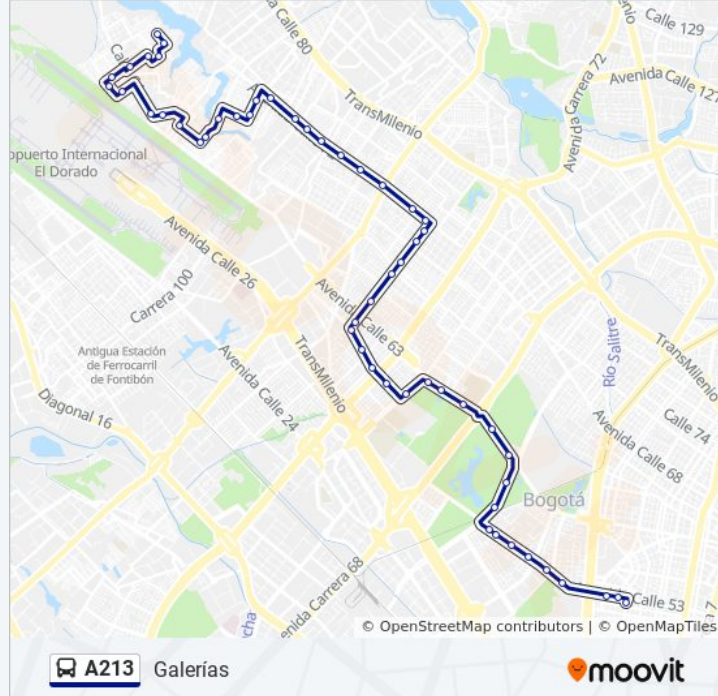

Centro Comercial Diver Plaza Álamos (Ac 72 - Kr 96a) (A)

Br. Álamos (Ac 72 - Kr 93) (B)

Br. Zarzamora (Ac 72 - Kr 91) (B)

Avenida Ciudad De Cali (Ac 72 - Av. C. De Cali) (C)

Br. Santa Helenita (Ac 72 - Kr 80) (B)

Br. Santa Helenita (Ac 72 - Kr 77a) (B)

Br. Santa Helenita (Kr 77a - Cl 71 Bis)

Iled Manuela Ayala De Gaitán (Kr 77a - Cl 69a)

Iled Antonio Nariño Sede A (Kr 77a - Cl 67)

Br. Villa Luz (Kr 77a - Cl 65a)

Cai Villa Luz (Kr 77a - Cl 63f Bis)

Br. Santa Cecilia (Kr 77a - Cl 55)

Br. Santa Cecilia (Ac 53 - Kr 77c)

Br. Normandía Occidental (Ac 53 - Kr 73a)

Br. Normandía Occidental (Ac 53 - Kr 72a)

Br. Normandía (Ac 53 - Kr 71a)

Universidad Libre (Ak 70 - Ac 53)

Jardín Botánico (Ac 63 - Kr 69l)

Br. Bosque Popular (Ac 63 - Kr 69f)

Unidad Deportiva El Salitre (Ac 63 - Ak 68)

Parque Metropolitano Simón Bolívar (Ac 63 - Ak 68)

Museo De Los Niños (Ac 63 - Kr 65)

Biblioteca Virgilio Barco (Ak 60 - Cl 61)

Parque Simón Bolívar (Ak 60 - Cl 57c)

Br. La Esmeralda (Ac 53 - Kr 59)

Br. La Esmeralda (Ac 53 - Kr 57)

Br. La Esmeralda (Ac 53 - Kr 54)

Br. La Esmeralda (Ac 53 - Ak 50)

Br. Rafael Nuñez (Ac 53 - Ak 45)

Icontec (Ac 53 - Kr 37)

Br. Galerías (Ac 53 - Kr 27a)