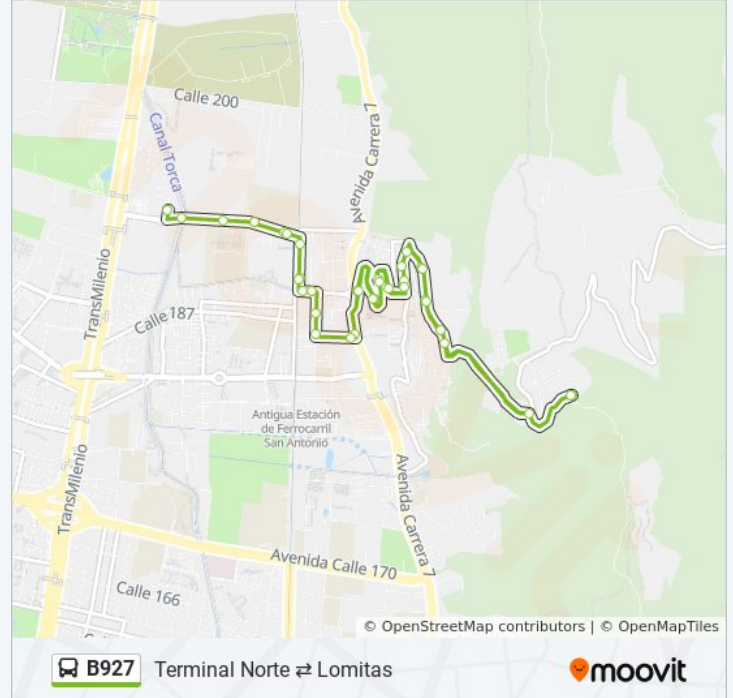

Información de la línea B927 de SITP

Dirección: Terminal Norte ⇌ Lomitas

Paradas: 35

Duración del viaje: 49 min

Resumen de la línea:

Gimnasio Los Pinos (CI 192 - Kr 11a)

Br. Tibabita (Ak 9 - CI 193)

Br. Canaima (Ak 9 - CI 189a)

Br. Tibabita (CI 189 - Kr 8d)

Br. Tibabita II (Kr 8c - CI 187a)

Br. Tibabita II (CI 186 - Ak 7)

Br. Buenavista (Kr 6a - CI 188c)

Br. Buenavista (Kr 5d - CI 188b)

Ied Nuevo Horizonte (Kr 5b - CI 189b)

Br. Buena Vista La Estrellita II (Kr 4 - CI 189a)

Br. Buena Vista La Estrellita II (Kr 4 - CI 192)

Br. Balcones De Vista Hermosa (Kr 2 - CI 190a)

Br. La Estrellita I (Kr 2 - CI 188)

Br. El Codito (Kr 2 Este - CI 185c)

Br. La Capilla (Km 5 Vía Guavio)

Los horarios y mapas de la línea B927 de SITP están disponibles en un PDF en moovitapp.com. Utiliza [Moovit App](#) para ver los horarios de los autobuses en vivo, el horario del tren o el horario del metro y las indicaciones paso a paso para todo el transporte público en Bogotá.