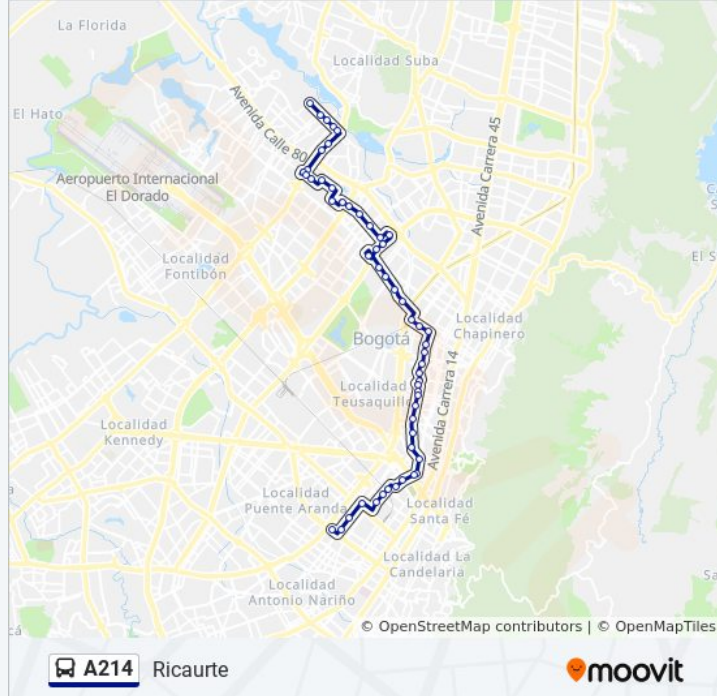

A214

Parkway

Usa La App

La línea A214 de SITP (Parkway) tiene una ruta. Sus horas de operación los días laborables regulares son:

(1) a Parkway: 4:00 - 23:00

Usa la aplicación Moovit para encontrar la parada de la línea A214 de SITP más cercana y descubre cuándo llega la próxima línea A214 de SITP

**Horario de la línea A214 de SITP**

Parkway Horario de ruta:

lunes	4:00 - 23:00
martes	4:00 - 23:00
miércoles	4:00 - 23:00
jueves	5:00 - 22:00
viernes	5:00 - 22:00
sábado	4:00 - 23:00
domingo	5:00 - 22:00

**Información de la línea A214 de SITP****Dirección:** Parkway**Paradas:** 41**Duración del viaje:** 59 min**Resumen de la línea:**

Parque Metrópolis (Ak 68 - Ac 72) (A)

Br. Bellavista Occidental (CI 71 - Kr 68b)

Los horarios y mapas de la línea A214 de SITP están disponibles en un PDF en [moovitapp.com](https://moovitapp.com). Utiliza [Moovit App](#) para ver los horarios de los autobuses en vivo, el horario del tren o el horario del metro y las indicaciones paso a paso para todo el transporte público en Bogotá.