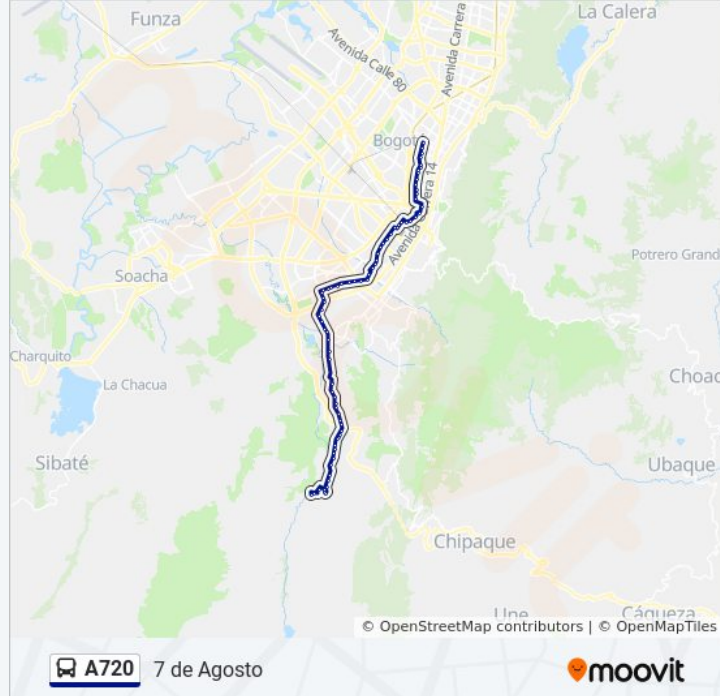

Br. Gran Yomasa (Av. Caracas - CI 81 Sur) (A)

Iled Miguel De Cervantes (Av. Caracas - CI 76b Sur) (A)

Centro Comercial Santa Librada (Av. Caracas - CI 74c Sur) (A)

Br. Santa Librada (Av. Caracas - CI 73 Sur) (A)

Br. El Recuerdo (Av. Caracas - CI 71c Sur) (A)

Br. Barranquillita (Av. Caracas - CI 69b Sur)

Br. Santa Marta (Av. Caracas - CI 68a Sur) (A)

Centro Comercial Altavista (Av. Caracas - CI 67a Sur) (B)

Ladrillera Santafé (Av. Caracas - CI 65 Sur) (A)

Ladrillera Santafé (Av. Caracas - CI 56 Sur)

Escuela De Artillería No. 13 (Av. Caracas - Tv 5d)

Br. Molinos I Sector (Av. Caracas - Kr 6)

Estación Molinos (Av. Caracas - Kr 7)

Br. El Playón (Av. Caracas - Kr 11)

Br. Marco Fidel Suárez (Av. Caracas - Kr 14a)

Br. El Puerto La Loma De San Carlos (Av. Caracas - Dg 51 Sur)

Br. San José Sur (Av. Caracas - CI 46 Sur)

Funeraria Claret (Av. Caracas - CI 45 Sur)

Br. Quiroga Sur (Ac 44 Sur - Kr 20)

Iled Manuel Del Socorro (Ac 44 Sur - Kr 23)

Parroquia San Luis Gonzaga (Ak 24 - CI 42 Sur)

Br. Quiroga (Ak 24 - CI 40 Sur)

Br. Quiroga (Ak 24 - Ac 36 Sur)

Br. Quiroga (Ak 24 - CI 32a Sur)

Br. Quiroga (Ak 24 - CI 31 Sur)

Br. Olaya (Ak 24 - CI 27 Sur)

Estadio Olaya (Ak 24 - CI 24 Sur)

Biblioteca Carlos Restrepo (Tv 21a - Dg 20 Sur)

Br. Restrepo (Kr 18 - CI 17 Sur) (B)

Br. Restrepo (Kr 20 - CI 14 Sur)

Br. San Antonio CI 7 Sur (Ak 24 - CI 7 Sur)