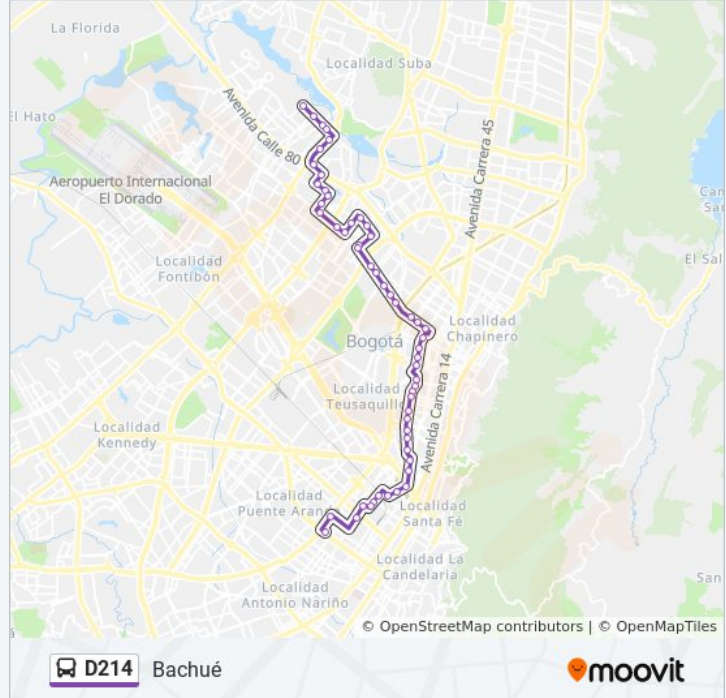

La línea D214 de SITP (Bachué) tiene una ruta. Sus horas de operación los días laborables regulares son:

(1) a Bachué: 4:00 - 23:00

Usa la aplicación Moovit para encontrar la parada de la línea D214 de SITP más cercana y descubre cuándo llega la próxima línea D214 de SITP

### Información de la línea D214 de SITP

**Dirección:** Bachué

**Paradas:** 41

**Duración del viaje:** 59 min

**Resumen de la línea:**

Br. Las Ferias (Kr 68h - CI 72a)  
Br. Las Ferias (Kr 68h - CI 75)  
Br. Las Ferias (CI 77 - Kr 69h)  
Br. Las Ferias (CI 77 - Kr 69q)  
Plaza De Mercado Las Ferias (Ak 70 - CI 73a)  
Br. Bonanza (Ak 70 - Ac 72)  
Br. Bonanza (Ac 72 - Kr 70f) (A)  
Br. Santa María (Ac 72 - Kr 75) (A)  
Parque Estadio Tabora (Kr 76 - CI 73a) (A)  
Humedal Santamaría Del Lago (Kr 76 - CI 75a)  
Br. La Granja (CI 76 - Kr 77)  
Br. La Granja (CI 76 - Kr 78a)  
Estación Granja - Carrera 77 (Kr 81 - CI 78)  
Br. París Gaitán (Ac 80 - Kr 84)  
Br. La Española (Av. C. De Cali - Dg 84a)  
Br. La Serena (Av. C. De Cali - Ac 90)  
Br. Los Cerezos (Ac 90 - Kr 87b)  
Br. Los Cerezos (Ac 90 - Kr 91)  
Desarrollo Luis Carlos Galán (Ac 90 - Kr 94l)  
Br. Ciudad Bachué (Ac 90 - Kr 95f) (A)