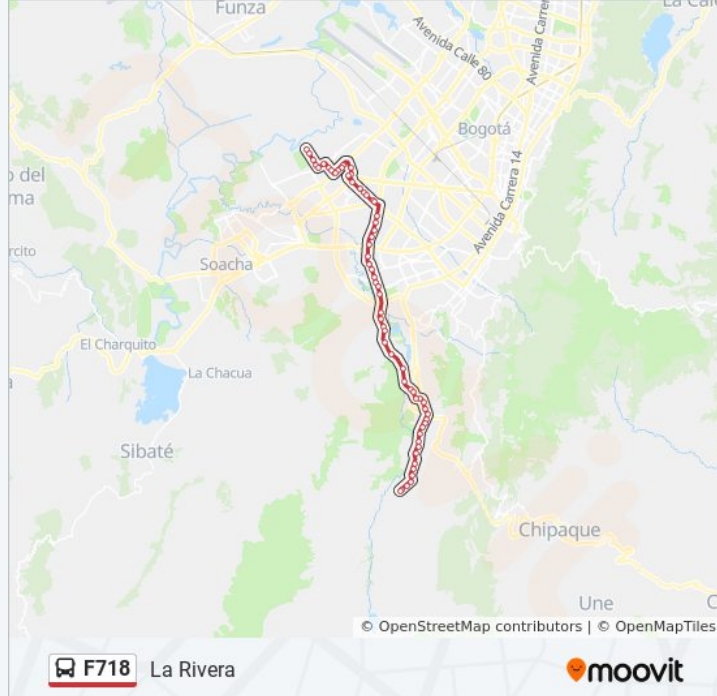

Br. Santa Librada (Kr 14l - Cl 73b Sur)

Parque La Aurora (Cl 71f Sur - Kr 14m)

Br. La Aurora (Av. Boyacá - Dg 69f Sur) (B)

Cementerio Parque Serafín (Av. Boyacá - Kr 4)

Cementerio Parque Serafín (Av. Boyacá - Kr 8)

Central De Mezclas (Av. Boyacá - Kr 15)

Central De Mezclas (Av. Boyacá - Kr 16d)

Br. México (Av. Boyacá - Cl 65a Sur)

Br. México (Av. Boyacá - Cl 64 Sur) (A)

Hospital De Meissen (Av. Boyacá - Kr 18b) (A)

Br. San Benito (Av. Boyacá - Cl 60 Sur) (A)

Parque El Tunal (Av. Boyacá - Ak 24) (A)

Br. Tunal Sector II (Av. Boyacá - Kr 24) (A)

Iled Ciudad De Bogotá Sede B (Av. Boyacá - Kr 27) (A)

Br. San Vicente Ferrer (Av. Boyacá - Kr 32) (A)

Colmotores (Av. Boyacá - Kr 36a) (A)

Br. Venecia Occidental (Av. Boyacá - Dg 52a Sur) (A)

Parque Lagunetas (Av. Boyacá - Dg 49 Sur) (A)

Parroquia San Andrés (Av. Boyacá - Cl 44b Sur) (A)

Calle 40 Sur (Av. Boyacá - Cl 40 Sur) (A)

Br. Nueva York (Av. Boyacá - Cl 39b Sur) (A)

Iled Oea Sede B (Av. Boyacá - Kr 69 Bis) (A)

Br. Carvajal (Av. Boyacá - Cl 37 Sur) (A)

Br. Hipotecho Occidental (Av. Boyacá - Cl 31 Sur) (D)

Iled Kennedy (Cl 26 Sur - Kr 72c Bis) (B)

Br. Ciudad Kennedy Supermanzana 1 (Cl 26 Sur - Kr 73) (B)

Br. Ciudad Kennedy (Cl 26 Sur - Kr 73f) (B)

Br. Techo (Cl 26 Sur - Kr 78) (B)

Distrito Militar (Cl 26 Sur - Kr 78h)

Br. Ciudad Kennedy Supermanzana 12 (Cl 26 Sur - Kr 79c)