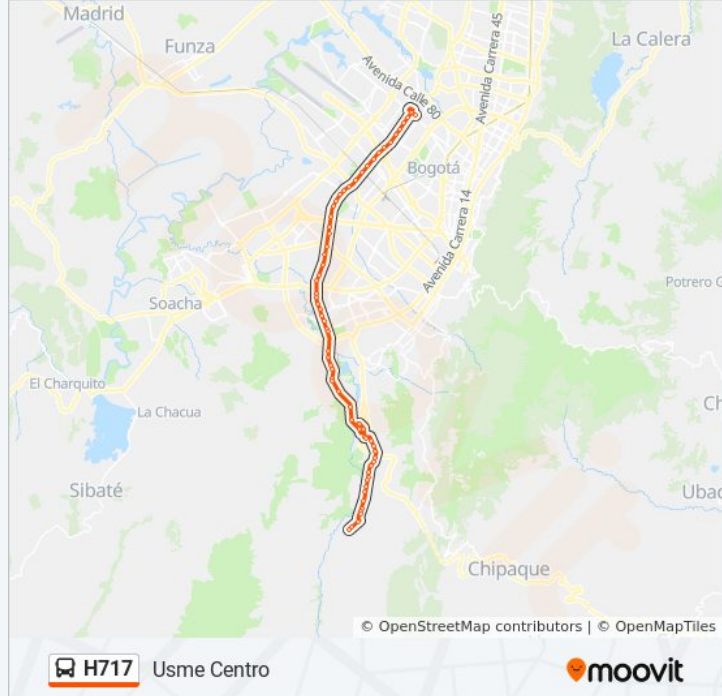

Avenida Américas (Av. Boyacá - Cl 6d) (A)

Br. Las Américas Occidental (Av. Boyacá - Cl 3b) (A)

Parque Mundo Aventura (Av. Boyacá - Cl 2) (A)

Avenida 1° De Mayo (Av. Boyacá - Av. 1 De Mayo) (A)

Parroquia San Cayetano (Av. Boyacá - Cl 37b Sur) (A)

Ied Alfonso López Pumarejo (Av. Boyacá - Cl 39 Sur) (A)

Br. El Progreso I Sector (Av. Boyacá - Cl 40 Sur) (A)

Cai Las Delicias (Av. Boyacá - Cl 43c Sur) (A)

Br. Rincón De Venecia (Av. Boyacá - Cl 49b Sur) (A)

Parque Lagunetas (Av. Boyacá - Dg 50a Sur) (A)

Colmotores (Av. Boyacá - Kr 36a) (A)

Colmotores (Av. Boyacá - Kr 35) (A)

Avenida Jorge Gaitán Cortes (Av. Boyacá - Kr 31) (A)

Br. Arborizadora Baja (Av. Boyacá - Kr 25) (A)

Estación Eléctrica El Tunal (Av. Boyacá - Ak 24)

Portal Del Tunal (Av. Boyacá - Ak 24) (A)

Br. San Benito (Av. Boyacá - Cl 60a Sur) (A)

Br. Lucero Alto (Av. Boyacá - Kr 18q) (A)

Br. Lucero Del Sur (Av. Boyacá - Cl 64a Bis Sur) (A)

Br. Lucero Del Sur (Av. Boyacá - Cl 66 Sur)

Br. Quintas Del Sur (Av. Boyacá - Cl 70b Sur)

Central De Mezclas (Av. Boyacá - Cl 71 Sur) (A)

Br. Acapulco (Av. Boyacá - Kr 14b)

Br. Casa De Teja (Av. Boyacá - Kr 15)

Br. La Fiscala (Av. Boyacá - Kr 8)

Cementerio Parque Serafín (Av. Boyacá - Kr 4)

Br. La Aurora (Av. Boyacá - Dg 69f Sur)

Br. La Aurora (Av. Boyacá - Dg 69f Sur) (B)

Br. La Aurora (Dg 68a Sur - Tv 14t Bis)