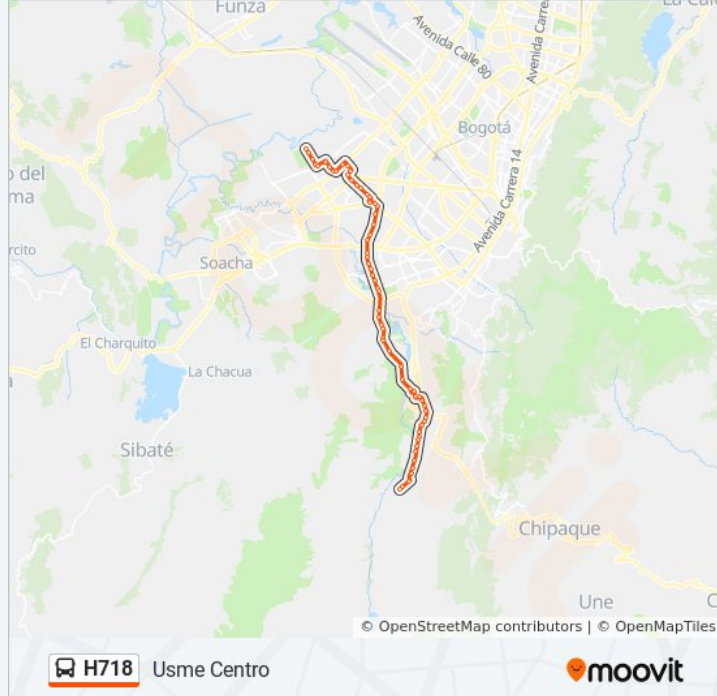

### Información de la línea H718 de SITP

**Dirección:** Usme Centro

**Paradas:** 64

**Duración del viaje:** 111 min

**Resumen de la línea:**

Avenida 1° De Mayo (Av. Boyacá - Av. 1 De Mayo) (A)

Parroquia San Cayetano (Av. Boyacá - Cl 37b Sur) (A)

Br. La Fiscala (Av. Boyacá - Kr 8)

Cementerio Parque Serafín (Av. Boyacá - Kr 4)

Br. La Aurora (Av. Boyacá - Dg 69f Sur)

Parque La Aurora (Cl 71f Sur - Kr 14m)

Br. Santa Librada (Kr 14l - Cl 73b Sur) (A)

Br. Santa Librada (Cl 73d Sur - Av. Caracas)

Centro Comercial Santa Librada (Av. Caracas - Cl 74a Sur) (B)

Iled Miguel De Cervantes (Av. Caracas - Cl 76b

Sur) (A)

Cade Yomasa (Av. Caracas - CI 81 Bis A Sur)

Br. Tenerife (Ak 1 - CI 91b Sur)

Br. Monteblanco (Av. Caracas - CI 93b Sur)

Iled Monteblanco (Av. Caracas - CI 95 Sur) (A)

Br. Brazuelos (Av. Caracas - CI 100a Sur)

Br. Brazuelos (Kr 14 - CI 102 Sur)

Bosque El Limonar (Av. Caracas - CI 112 Sur)

Br. Villa Anita Usme (Kr 14 - CI 116a Sur) (A)