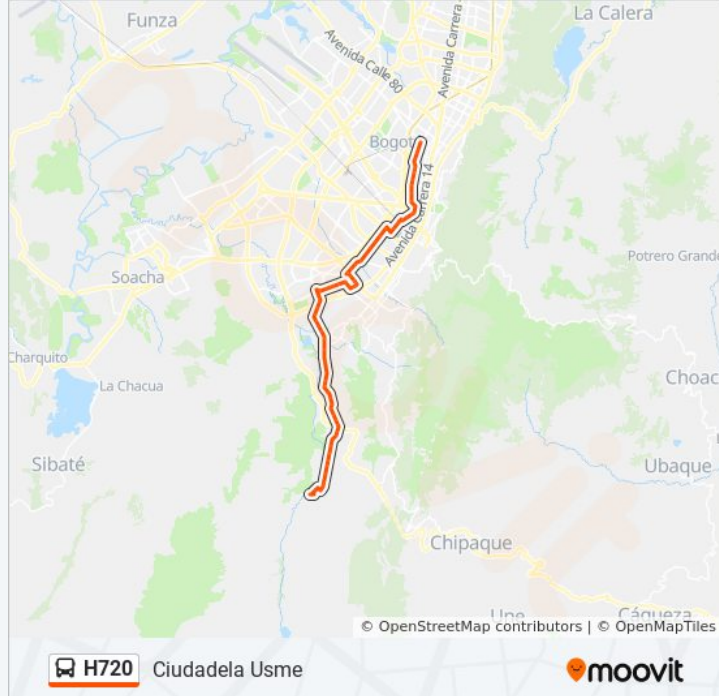

Br. Ricaurte (Ak 27 - Cl 10) (B)

Ied Ricaurte (Ak 27 - Ac 6) (A)

Br. Veraguas (Ak 27 - Cl 4a) (B)

Cai Santa Isabel (Ak 27 - Cl 1g) (A)

Br. Santa Isabel Sur Calle 1a (Ak 27 - Cl 1a)

Br. La Fragua (Ak 27 - Cl 14 Sur)

Br. Santander (Ak 27 - Cl 18 Sur)

Br. Santander Norte (Ak 27 - Cl 19 Sur)

Br. Santiago Pérez (Av. 1 De Mayo - Kr 25) (A)

Br. El Centenario (Av. 1 De Mayo - Kr 24b) (A)

Campo Deportivo El Centenario (Av. 1 De Mayo - Kr 22) (A)

Parque Olaya Herrera (Kr 21 - Cl 24 Sur)

Parque Estadio Olaya Herrera (Cl 27 Sur - Kr 22a)

Br. Centenario (Ak 24 - Cl 27 Sur)

Br. Libertador (Ak 24 - Cl 31b Sur)

Br. Murillo Toro (Ak 24 - Cl 32a Sur)

Br. Murillo Toro (Ak 24 - Ac 36 Sur)

Urbanización Quiroga IX Etapa (Ak 24 - Cl 40 Sur)

Br. Inglés (Ak 24 - Cl 42 Sur) (A)

Corporación Colegio Mayor De Cultura Y Ciencias (Cl 42 Sur - Kr 24a)

Parroquia Santa Lucía (Ac 44 Sur - Kr 20)

Estación Santa Lucía (Av. Caracas - Dg 45c Sur)

Br. Santa Lucía (Av. Caracas - Cl 45 Sur)

Br. San Carlos Norte (Av. Caracas - Dg 49a Sur)

Estación Socorro (Av. Caracas - Kr 15)

Estación Consuelo (Av. Caracas - Kr 12a)

Br. Tunjuelito (Av. Caracas - Kr 10)

Alcaldía Local De Tunjuelito (Av. Caracas - Kr 8)

Br. Molinos I Sector (Av. Caracas - Cl 51 Sur)

Escuela De Artillería No. 13 (Av. Caracas - Tv 5d)

Ladrillera Santafé (Av. Caracas - Kr 5c Bis A)