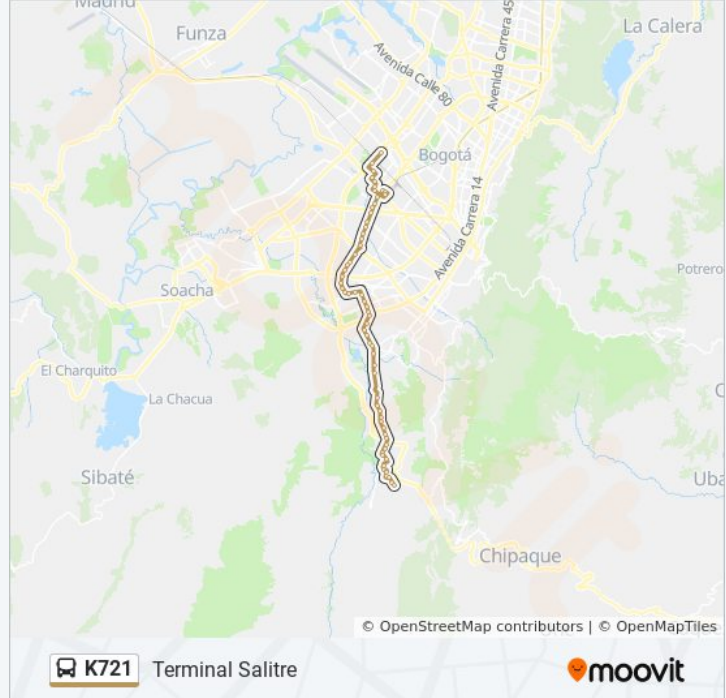

La línea K721 de SITP (Terminal Salitre) tiene una ruta. Sus horas de operación los días laborables regulares son:

(1) a Terminal Salitre: 3:30 - 22:00

Usa la aplicación Moovit para encontrar la parada de la línea K721 de SITP más cercana y descubre cuándo llega la próxima línea K721 de SITP

### Información de la línea K721 de SITP

**Dirección:** Terminal Salitre

**Paradas:** 65

**Duración del viaje:** 108 min

**Resumen de la línea:**

Br. Santa Marta (Av. Caracas - Dg 68b Sur) (B)  
Ladrillera Santafé (Av. Caracas - Cl 65 Sur) (A)  
Ladrillera Santafé (Av. Caracas - Cl 56 Sur)  
Escuela De Artillería No. 13 (Av. Caracas - Tv 5d)  
Br. Molinos I Sector (Av. Caracas - Kr 6)  
Estación Molinos (Av. Caracas - Kr 7)  
Br. El Playón (Av. Caracas - Kr 11)  
Br. Marco Fidel Suárez (Av. Caracas - Kr 14a)  
Br. El Puerto La Loma De San Carlos (Av. Caracas - Dg 51 Sur)  
Br. San José Sur (Av. Caracas - Cl 46 Sur)  
Funeraria Claret (Av. Caracas - Cl 45 Sur)  
Br. Quiroga Sur (Ac 44 Sur - Kr 20)  
led Manuel Del Socorro (Ac 44 Sur - Kr 23)  
Centro Comercial La Estrella (Ac 44 Sur - Kr 25)  
Parroquia Inmaculado Corazón De María (Ac 44 Sur - Kr 28)  
Policía Nacional (Av. J. Gaitán C. - Cl 47 Sur) (B)  
Br. Fátima (Av. J. Gaitán C. - Cl 49a Sur) (B)  
Br. Fátima (Cl 50b Sur - Kr 34) (B)  
Urbanización El Claret (Cl 50b Sur - Kr 36) (B)  
Urbanización La Laguna (Kr 53 - Cl 50 Sur) (B)  
Br. Venecia (Kr 53 - Dg 45 Sur) (A)  
Br. La Alquería (Ak 68 - Cl 42a Sur) (A)  
Br. La Alquería (Ak 68 - Cl 40 Sur) (A)  
Br. Alquería (Ak 68 - Cl 38 Sur) (A)  
Br. El Tejar (Ak 68 - Cl 31 Sur) (A)  
Br. Provivienda Norte (Ak 68 - Cl 22 Sur) (A)  
Br. Milenta (Ak 68 - Cl 15 Sur) (A)  
Br. Provivienda Norte (Ak 68 - Cl 9 Sur) (A)  
Br. Galán (Ak 68 - Cl 1 Sur) (A)  
Avenida Calle 3 (Ak 68 - Ac 3) (A)  
Avenida Américas (Ak 68 - Cl 4g) (A)  
Br. Salazar Gómez (Ak 68 - Cl 9) (A)