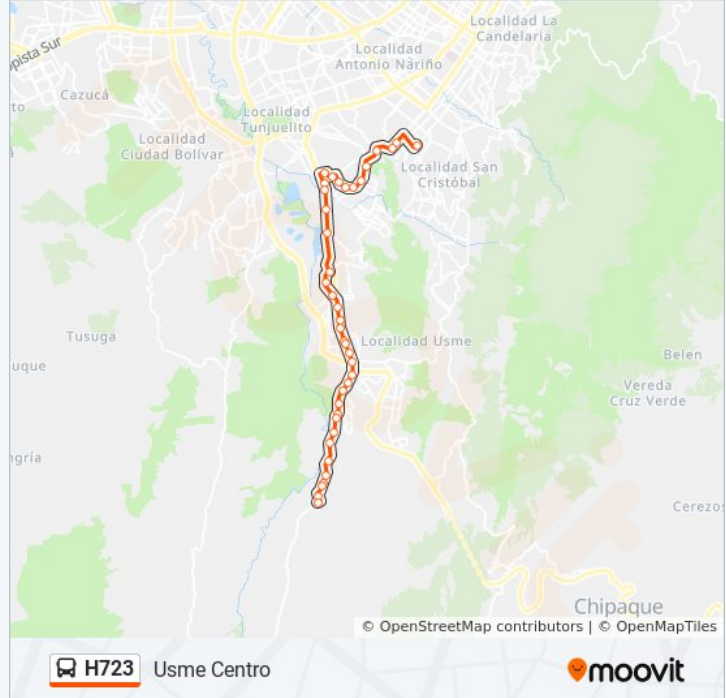

Información de la línea H723 de SITP

Dirección: Usme Centro

Paradas: 39

Duración del viaje: 59 min

Resumen de la línea:

Br. La Fortaleza (Av. Caracas - CI 71f Sur)

Br. Santa Librada (Av. Caracas - CI 73 Sur)

Br. Tenerife (Ak 1 - CI 91b Sur)

Br. Monteblanco (Av. Caracas - CI 93b Sur)

Iled Monteblanco (Av. Caracas - CI 95 Sur) (A)

Br. Brazuelos (Av. Caracas - CI 100a Sur)

Br. Brazuelos (Kr 14 - CI 102 Sur)

Bosque El Limonar (Av. Caracas - CI 112 Sur)

Br. Villa Anita Usme (Kr 14 - CI 116a Sur) (A)

Br. El Pedregal - La Lira (Kr 14 - CI 124 Sur)

Br. El Pedregal - La Lira (Kr 14 - CI 129 Sur)

Vereda La Requilina (Kr 14 - CI 131 Sur)

Br. El Oasis (Kr 14 - CI 133 Sur)

Br. Centro Usme (Kr 14 - CI 133c Sur)

Br. Usme La Esperanza I Etapa (Dg 136 Bis Sur - Kr 3a)

Plaza Central De Usme (Kr 14 - CI 137 Sur)

Los horarios y mapas de la línea H723 de SITP están disponibles en un PDF en moovitapp.com. Utiliza [Moovit App](#) para ver los horarios de los autobuses en vivo, el horario del tren o el horario del metro y las indicaciones paso a paso para todo el transporte público en Bogotá.