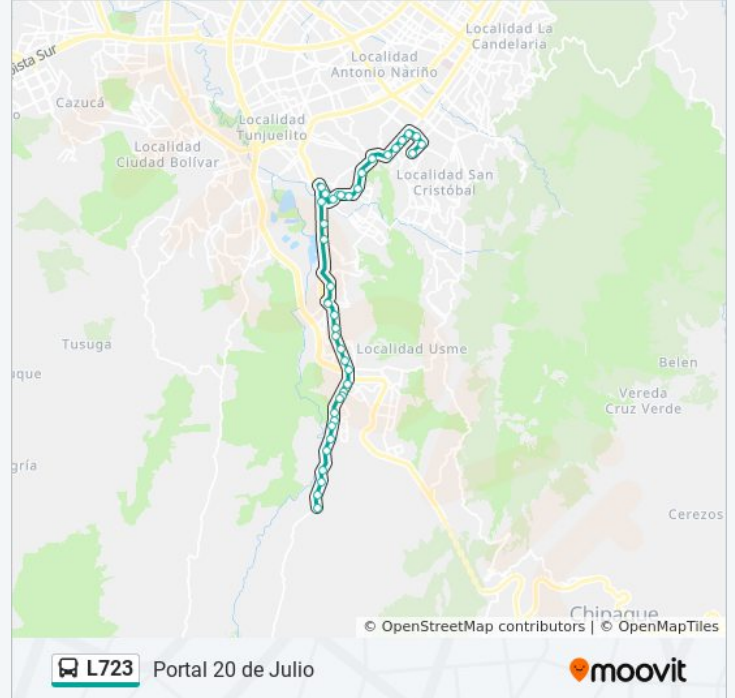

Información de la línea L723 de SITP**Dirección:** Portal 20 De Julio**Paradas:** 39**Duración del viaje:** 62 min**Resumen de la línea:**

Ladrillera Santafé (Av. Caracas - CI 65 Sur) (A)

Ladrillera Santafé (Av. Caracas - CI 56 Sur)

Br. Zarazota I (Kr 5u - CI 49c Sur)

Br. Marruecos (Dg 48y Sur - Tv 5r)

Br. Marruecos II Sector (Tv 5n Bis - Kr 48u Sur)

Br. Puerto Rico (Kr 5l - CI 48j Sur)

Br. Puerto Rico (Tv 5j - Dg 48 Sur)

Br. Puerto Rico (Dg 38e Sur - Tv 11a)

Br. Barcelona Sur (Dg 36b Sur - Kr 10a)

Br. Barcelona Sur (Ak 10 - CI 34 Sur)

Ied Enrique Olaya Herrera (Ak 10 - CI 32 Sur)

Br. 20 De Julio (Ak 10 - CI 27a Sur)

Br. 20 De Julio (CI 27 Sur - Kr 7b)

Parroquia Del Divino Niño (Kr 5a - CI 27a Sur)

Portal 20 De Julio (Kr 5 - CI 31 Sur)

Los horarios y mapas de la línea L723 de SITP están disponibles en un PDF en moovitapp.com. Utiliza [Moovit App](#) para ver los horarios de los autobuses en vivo, el horario del tren o el horario del metro y las indicaciones paso a paso para todo el transporte público en Bogotá.