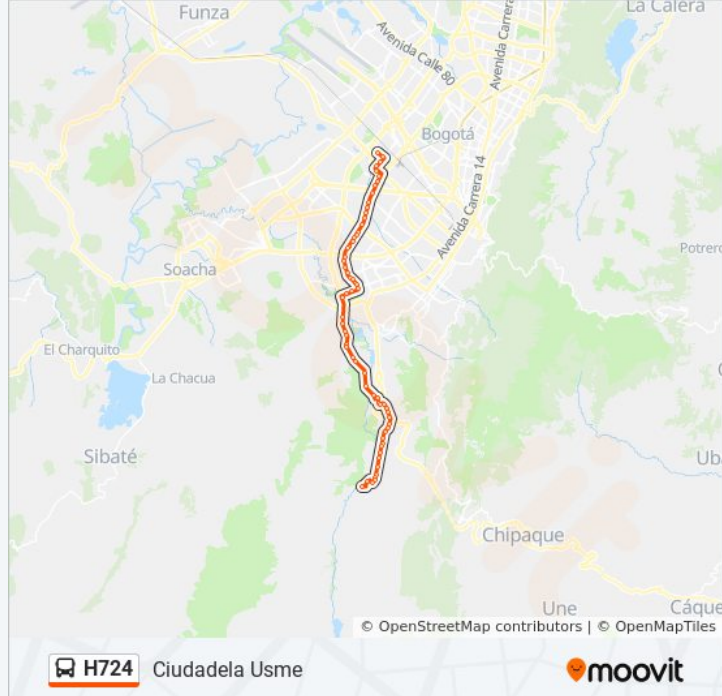

Parque La Aurora (Cl 71f Sur - Kr 14m)

Br. Santa Librada (Kr 14l - Cl 73b Sur) (A)

Salón Comunal San Juan Bautista (Cl 73d Bis Sur - Kr 14h)

Centro Comercial Santa Librada (Av. Caracas - Cl 74a Sur) (B)

Centro Comercial Santa Librada (Av. Caracas - Cl 75 Sur)

Ied Miguel De Cervantes (Av. Caracas - Cl 76b Sur) (A)

Cade Yomasa (Av. Caracas - CI 81 Bis A Sur)

Br. Tenerife (Ak 1 - CI 91b Sur)

Br. Monteblanco (Av. Caracas - CI 93b Sur)

Ied Monteblanco (Av. Caracas - CI 95 Sur) (A)