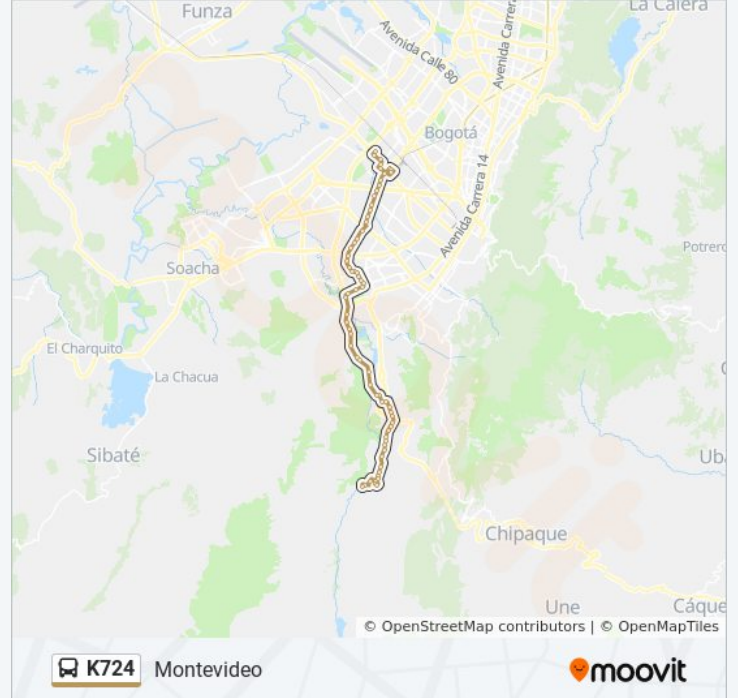

Información de la línea K724 de SITP

Dirección: Montevideo

Paradas: 69

Duración del viaje: 115 min

Resumen de la línea:

Br. El Virrey (Ak 1 - Cl 91b Sur)

Br. Gran Yomasa (Av. Caracas - Cl 81 Sur) (A)

Ied Miguel De Cervantes (Av. Caracas - Cl 76b Sur) (B)

Ied Rafael Uribe Uribe (Cl 48c Sur - Kr 28)

Br. Claret El Carmen (Cl 48c Sur - Kr 31)

Br. Fátima (Av. J. Gaitán C. - Cl 49a Sur) (B)

Br. Fátima (Cl 50b Sur - Kr 34) (B)

Urbanización El Claret (Cl 50b Sur - Kr 36) (B)

Urbanización La Laguna (Kr 53 - Cl 50 Sur) (B)

Br. Venecia (Kr 53 - Dg 46 Sur) (B)

Br. La Alquería (Ak 68 - CI 42a Sur) (A)

Br. La Alquería (Ak 68 - CI 40 Sur) (A)

Br. Alquería (Ak 68 - CI 38 Sur) (A)

Br. El Tejar (Ak 68 - CI 31 Sur) (A)

Br. Provivienda Norte (Ak 68 - CI 22 Sur) (A)

Br. Milenta (Ak 68 - CI 15 Sur) (A)

Br. Provivienda Norte (Ak 68 - CI 9 Sur) (A)

Br. Galán (Ak 68 - CI 1 Sur) (A)

Avenida Calle 3 (Ak 68 - Ac 3) (A)

Avenida Américas (Ak 68 - CI 4g) (A)