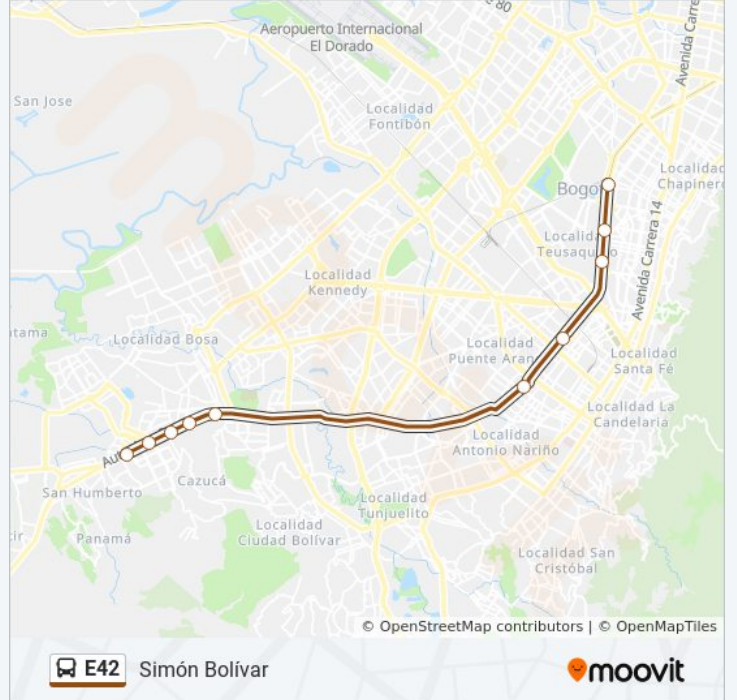

E42

7 de Agosto

Usa La App

La línea E42 de transmilenio (7 de Agosto) tiene una ruta. Sus horas de operación los días laborables regulares son:
(1) a 7 De Agosto: 4:00 - 23:00

Usa la aplicación Moovit para encontrar la parada de la línea E42 de transmilenio más cercana y descubre cuándo llega la próxima línea E42 de transmilenio

Sentido: 7 De Agosto

10 paradas

[VER HORARIO DE LA LÍNEA](#)

San Mateo - Unisur
Terrereros - Hospital Cardiovascular (Lado Norte)
León XIII
La Despensa
Bosa
Comuneros
Paloquemao
Universidad Nacional
Campín - Uan
7 De Agosto

Horario de la línea E42 de transmilenio

7 De Agosto Horario de ruta:

lunes	4:00 - 23:00
martes	4:00 - 23:00
miércoles	4:00 - 23:00
jueves	4:00 - 22:00
viernes	4:00 - 22:00
sábado	4:00 - 23:00
domingo	4:00 - 22:00

Información de la línea E42 de transmilenio**Dirección:** 7 De Agosto**Paradas:** 10**Duración del viaje:** 41 min**Resumen de la línea:**

Los horarios y mapas de la línea E42 de transmilenio están disponibles en un PDF en moovitapp.com. Utiliza [Moovit App](#) para ver los horarios de los autobuses en vivo, el horario del tren o el horario del metro y las indicaciones paso a paso para todo el transporte público en Bogotá.