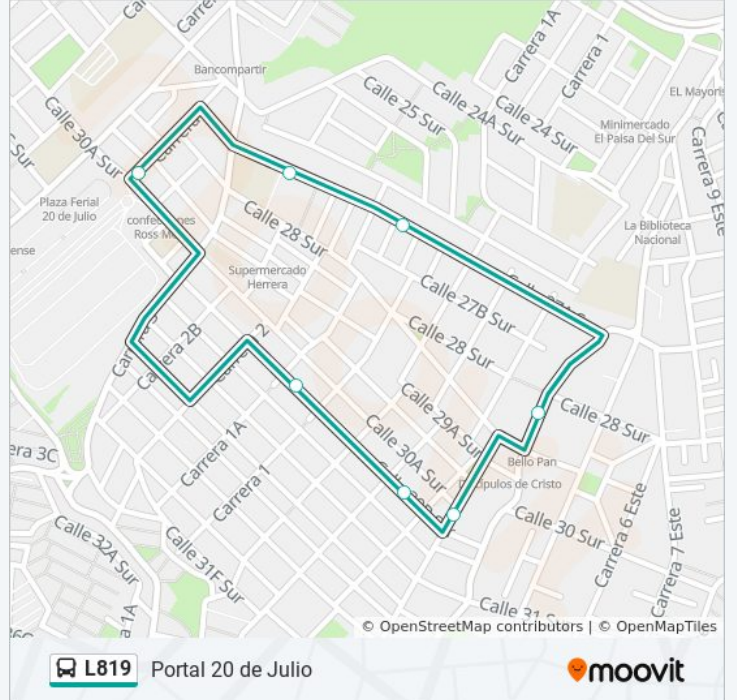

L819

Portal 20 de Julio

Usa La App

La línea L819 de SITP (Portal 20 de Julio) tiene una ruta. Sus horas de operación los días laborables regulares son: (1) a Portal 20 De Julio: 5:00 - 21:00

Usa la aplicación Moovit para encontrar la parada de la línea L819 de SITP más cercana y descubre cuándo llega la próxima línea L819 de SITP

Sentido: Portal 20 De Julio

9 paradas

[VER HORARIO DE LA LÍNEA](#)

Portal 20 De Julio (Kr 5 - Cl 30a Sur)
Br. Córdoba (Cl 27a Sur - Kr 2 Bis)
Br. Córdoba (Cl 27a Sur - Kr 1 Bis)
Br. Córdoba (Kr 4 Este - Cl 28 Sur)
Br. Santa Inés Sur (Kr 3a Este - Cl 30a Sur)
Br. Bello Horizonte (Cl 30b Sur - Kr 2 Este)
Br. Bello Horizonte (Cl 30b Sur - Kr 1a)
led Javier Matiz (Kr 3 - Cl 30a Sur)
Portal 20 De Julio (Kr 5 - Cl 30a Sur)

Horario de la línea L819 de SITP

Portal 20 De Julio Horario de ruta:

lunes	5:00 - 21:00
martes	5:00 - 21:00
miércoles	5:00 - 21:00
jueves	Sin Servicio
viernes	Sin Servicio
sábado	13:00 - 21:00
domingo	Sin Servicio

Información de la línea L819 de SITP**Dirección:** Portal 20 De Julio**Paradas:** 9**Duración del viaje:** 11 min**Resumen de la línea:**

Los horarios y mapas de la línea L819 de SITP están disponibles en un PDF en moovitapp.com. Utiliza [Moovit App](#) para ver los horarios de los autobuses en vivo, el horario del tren o el horario del metro y las indicaciones paso a paso para todo el transporte público en Bogotá.