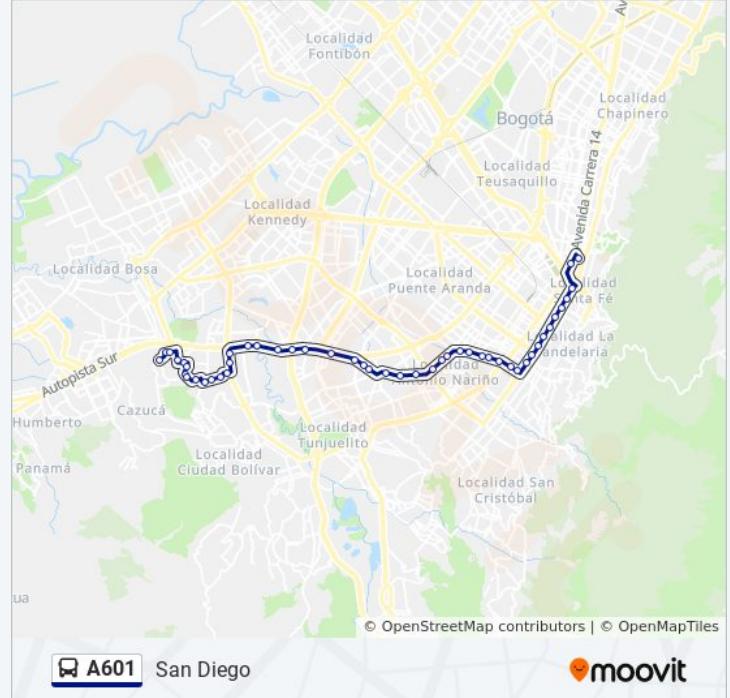

Estación General Santander (Dg 39a Sur - Tv 42)

Br. Villa Mayor (Dg 39a Sur - Tv 40)

Centro Comercial Centro Mayor (Dg 39a Sur - Tv 38a)

Br. Bravo Paez (Ak 27 - CI 35 Sur)

Br. Libertador (Ak 27 - CI 31 Sur)

Iled El Libertador Sede C (Ak 27 - CI 28 Sur)

Estación De Bomberos Del Sur (Ak 27 - CI 19 Sur)

Br. Restrepo Occidental (Ak 27 - CI 15 Sur)

Salón Comunal Restrepo (Ak 27 - CI 13 Sur)

Br. La Fragüita (Ac 1 - Kr 25a)

Br. La Fragüita (Ac 1 - Kr 24) (B)

Br. San Antonio (Ac 1 - Kr 19)

Br. San Antonio (Ac 1 - Kr 18)

Br. San Antonio (Ac 1 - Av. Caracas)

Br. La Hortua (Ac 1 - Kr 12)

Br. La Hortua (Ac 1 - Ak 10)

Iled Antonio José Uribe (Ak 10 - CI 2)

Estación Bicentenario (Ak 10 - CI 4)

Parque Tercer Milenio (Ak 10 - CI 7)

Br. Centro Administrativo (Ak 10 - CI 9)

Estación San Victorino (Ak 10 - CI 12)

Br. Veracruz (Ak 10 - CI 15)

Estación Las Nieves (Ak 10 - CI 18)

Br. Las Nieves (Ak 10 - CI 22)

Estación San Diego (Ak 10 - CI 24)

Br. San Diego (Ak 10 - Ac 26)

Estación Museo Nacional (Ak 7 - CI 29)

Centro Comercial San Martín (Ak 7 - CI 32)

Br. La Merced (Ak 7 - CI 35)

Parque Nacional (Ak 7 - CI 36)

Universidad Javeriana (Ak 7 - CI 40)

Universidad Javeriana (Ak 7 - CI 43)