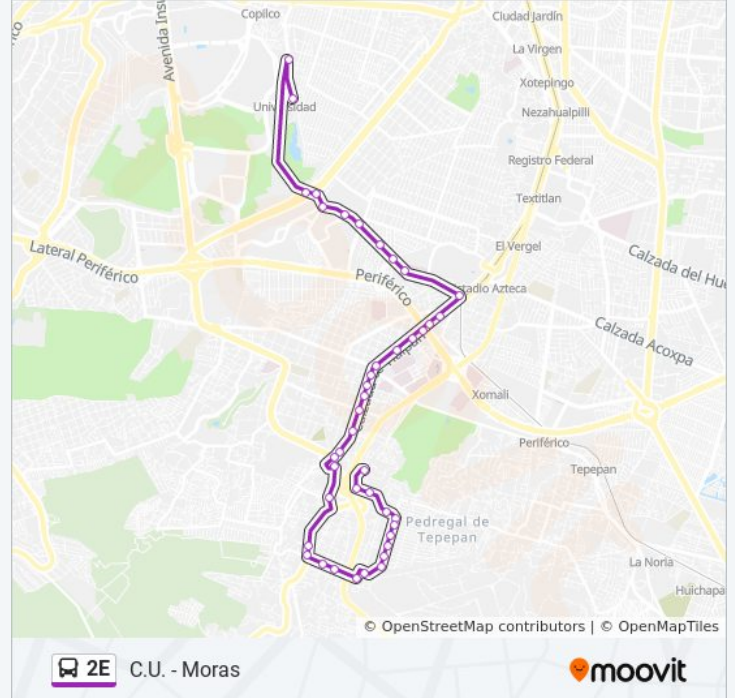

**Información de la línea 2E de autobús****Dirección:** C.U. - Moras**Paradas:** 42**Duración del viaje:** 48 min**Resumen de la línea:**

Tlalpan Y Tezoquipa

Calzada de Tlalpan 5361

Tlalpan Y La Joya

Insurgentes Y Autopista México-Cuernavaca

Tepehuanos La Joya

Carretera Federal - Laurel

Carretera Federal - 5 de Mayo

5 de Mayo - El Rosal

5 de Mayo - Buenavista

San Pedro Mártir

Emiliano Zapata, 1

David Fragoso

Cedral - Bugambilia

Agapando

Cedral - Ave del Paraiso

Cedral - Jazmin

Cedral - Gardenia

Camino Viejo A San Pedro Mártir, 71

Antiguo Camino A San Pedro - Unidad Fovissste

Antiguo Camino A San Pedro - Melchor Ocampo

Base Issfam

**Sentido: Moras - C.U.**

55 paradas

[VER HORARIO DE LA LÍNEA](#)

Base Issfam

Melchor Ocampo - Antiguo Camino A San Pedro I

Melchor Ocampo

Antiguo Camino A San Pedro - III