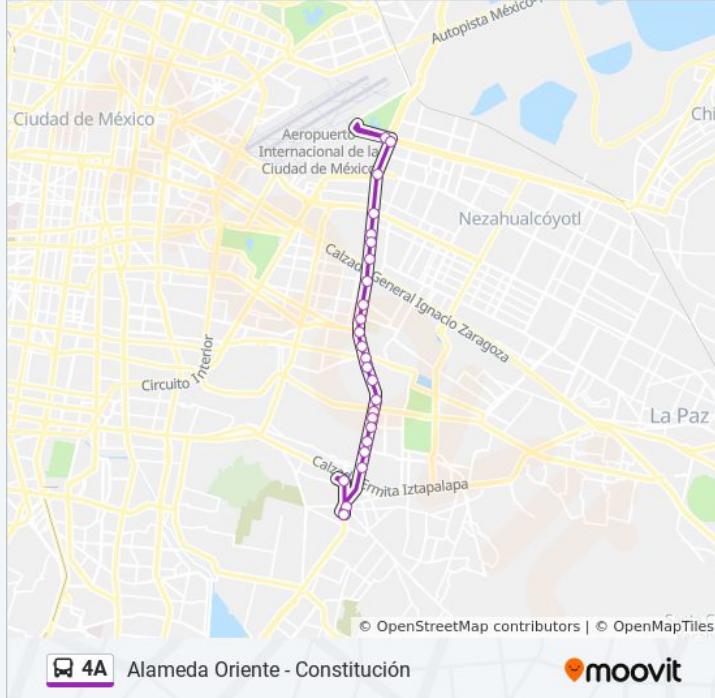

**Sentido: Constitución - Alameda Oriente**

25 paradas

[VER HORARIO DE LA LÍNEA](#)

- Base Cetram Constitución
- Periférico - Vasco de Quiroga
- Periférico - 5 de Mayo
- Periférico - Candido Aguilar
- Periférico - Revolución Social
- Periférico - Calle 3
- Periférico - Soto Y Gama
- Periférico - Unidad Vicente Guerrero
- Anillo Periférico Oriente - Eje 6 Sur Luis Mendez
- Periférico - Michoacan
- Periférico - Price Shoes
- Periférico - Telecomunicaciones
- Anillo Periférico - Leyes Reforma
- Anillo Periférico - Home Mart
- Periférico - Canal de Tezontle
- Av. Canal de San Juan - Av. Universidad
- Periférico - Tepalcates
- Periférico - Zaragoza

**Horario de la línea 4A de autobús**

Constitución - Alameda Oriente Horario de ruta:

lunes	06:00 - 22:40
martes	06:00 - 22:40
miércoles	06:00 - 22:40
jueves	06:00 - 22:40
viernes	06:00 - 22:40
sábado	06:00 - 22:40
domingo	06:00 - 22:40

**Información de la línea 4A de autobús**

**Dirección:** Constitución - Alameda Oriente

**Paradas:** 25

**Duración del viaje:** 53 min

**Resumen de la línea:**

Periférico - Mercado San Juan

Periférico - Valsequillo

Periférico - Oaxaca

Periférico - Av. Pantitlan

Periférico - Av. Chimalhuacan

Periférico - Av. Bordo

C. C. Alameda Oriente - Av. Bordo de Xochiaca Y  
Xiutetelco

Los horarios y mapas de la línea 4A de autobús están disponibles en un PDF en [moovitapp.com](https://moovitapp.com). Utiliza [Moovit App](#) para ver los horarios de los autobuses en vivo, el horario del tren o el horario del metro y las indicaciones paso a paso para todo el transporte público en Ciudad de México.