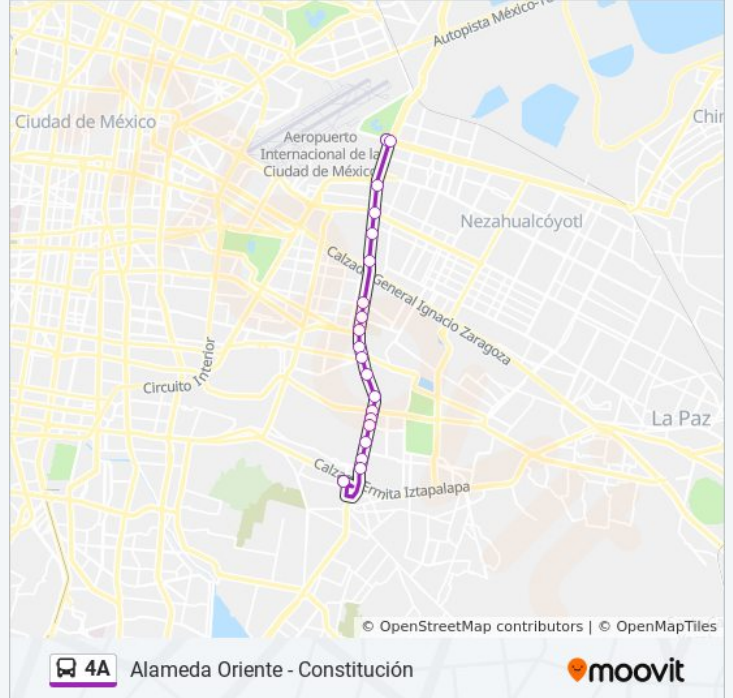

Anillo Periférico - Sur 22

Periférico - Sur 30

Periférico - Cetus 153

Periférico - Leyes de Reforma

Anillo Periférico Oriente - Price Shoes

Periférico - Contel

Periférico - Eje 6 Sur

Anillo Periférico - Calle 3

Periférico - Soto Y Gama

Periférico - Registro Civil

Anillo Periférico - Lic. Hilario Medina

Anillo Periférico Oriente - Porfirio Castillo

Base Constitución

**Horario de la línea 4A de autobús**

Alameda Oriente - Constitución Horario de ruta:

**Sentido: Constitución - Alameda Oriente**

25 paradas

[VER HORARIO DE LA LÍNEA](#)

- Base Cetram Constitución
- Periférico - Vasco de Quiroga
- Periférico - 5 de Mayo
- Periférico - Candido Aguilar
- Periférico - Revolución Social
- Periférico - Calle 3
- Periférico - Soto Y Gama
- Periférico - Unidad Vicente Guerrero
- Anillo Periférico Oriente - Eje 6 Sur Luis Mendez
- Periférico - Michoacan
- Periférico - Price Shoes
- Periférico - Telecomunicaciones
- Anillo Periférico - Leyes Reforma
- Anillo Periférico - Home Mart
- Periférico - Canal de Tezontle
- Av. Canal de San Juan - Av. Universidad
- Periférico - Tepalcates
- Periférico - Zaragoza

**Información de la línea 4A de autobús**

**Dirección:** Constitución - Alameda Oriente

**Paradas:** 25

**Duración del viaje:** 53 min

**Resumen de la línea:**

Periférico - Mercado San Juan

Periférico - Valsequillo