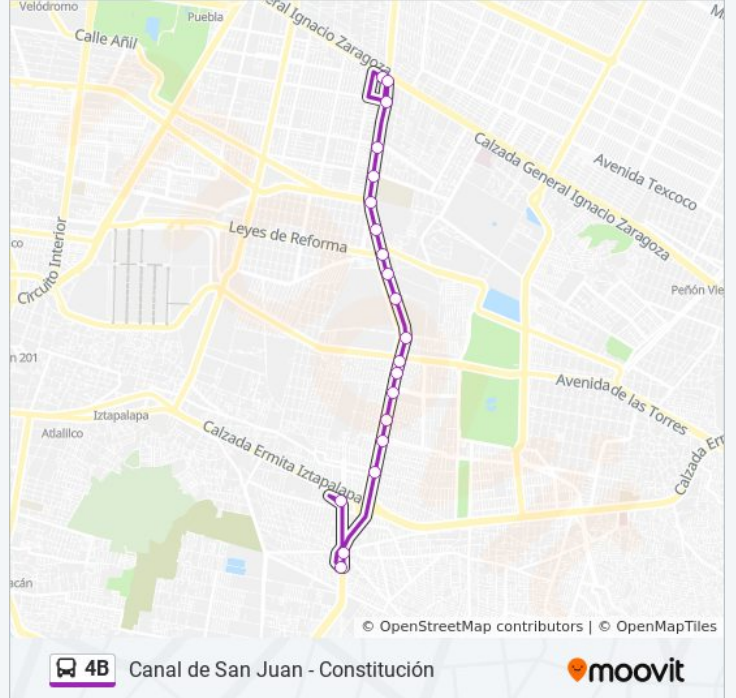

Base Canal de San Juan

Zaragoza - Canal de San Juan

Av. Canal de Jan Juan - Sur 20

Anillo Periférico - Sur 22

Periférico - Sur 30

Periférico - Cetus 153

Periférico - Leyes de Reforma

Anillo Periférico Oriente - Price Shoes

## Sentido: Constitución - Canal de San Juan

20 paradas

[VER HORARIO DE LA LÍNEA](#)

- Base Cetram Constitución
- Periférico - Vasco de Quiroga
- Periférico - 5 de Mayo
- Periférico - Candido Aguilar
- Periférico - Revolución Social
- Periférico - Calle 3
- Periférico - Soto Y Gama
- Periférico - Unidad Vicente Guerrero
- Anillo Periférico Oriente - Eje 6 Sur Luis Mendez
- Periférico - Michoacan
- Periférico - Price Shoes
- Periférico - Telecomunicaciones
- Anillo Periférico - Leyes Reforma
- Anillo Periférico - Home Mart
- Periférico - Canal de Tezontle
- Av. Canal de San Juan - Av. Universidad
- Periférico - Tepalcates
- Periférico - Zaragoza

## Información de la línea 4B de autobús

**Dirección:** Constitución - Canal de San Juan

**Paradas:** 20

**Duración del viaje:** 35 min

**Resumen de la línea:**

Periférico - Bajo Puente Canal de San Juan

Base Canal de San Juan