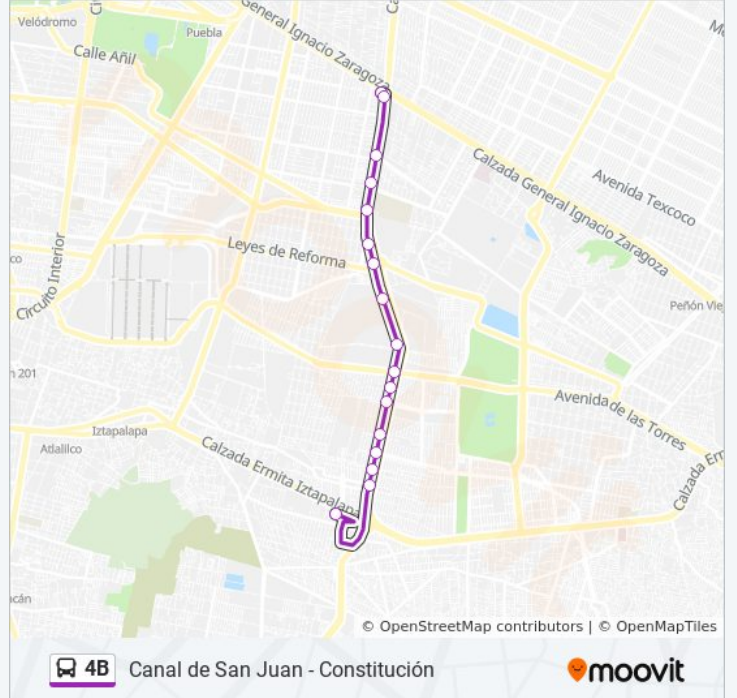

Base Canal de San Juan

Zaragoza - Canal de San Juan

Av. Canal de Jan Juan - Sur 20

Anillo Periférico - Sur 22

Periférico - Sur 30

Periférico - Cetus 153

Periférico - Leyes de Reforma

Anillo Periférico Oriente - Price Shoes

Periférico - Contel

Periférico - Eje 6 Sur

Anillo Periférico - Calle 3

Periférico - Soto Y Gama

Periférico - Registro Civil

Periférico - Revolución Social

Anillo Periférico - Lic. Hilario Medina

Anillo Periférico Oriente - Porfirio Castillo

**Información de la línea 4B de autobús****Dirección:** Canal de San Juan - Constitución**Paradas:** 17**Duración del viaje:** 27 min**Resumen de la línea:**

## Sentido: Constitución - Canal de San Juan

20 paradas

[VER HORARIO DE LA LÍNEA](#)

- Base Cetram Constitución
- Periférico - Vasco de Quiroga
- Periférico - 5 de Mayo
- Periférico - Candido Aguilar
- Periférico - Revolución Social
- Periférico - Calle 3
- Periférico - Soto Y Gama
- Periférico - Unidad Vicente Guerrero
- Anillo Periférico Oriente - Eje 6 Sur Luis Mendez
- Periférico - Michoacan
- Periférico - Price Shoes
- Periférico - Telecomunicaciones
- Anillo Periférico - Leyes Reforma
- Anillo Periférico - Home Mart
- Periférico - Canal de Tezontle
- Av. Canal de San Juan - Av. Universidad
- Periférico - Tepalcates
- Periférico - Zaragoza