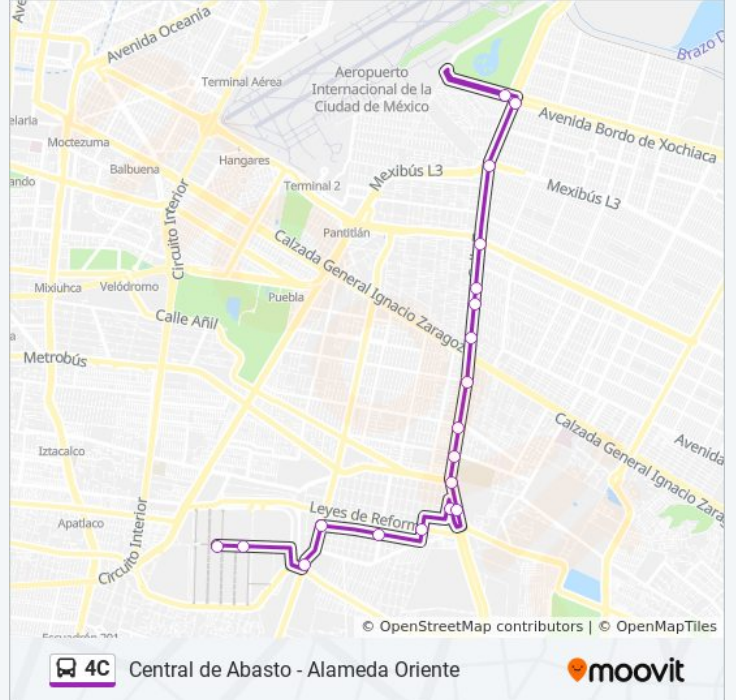

## Central de Abasto - Alameda Oriente

Usa La App

La línea 4C de autobús (Central de Abasto - Alameda Oriente) tiene 2 rutas. Sus horas de operación los días laborables regulares son:

(1) a Alameda Oriente - Central de Abasto: 06:00 - 22:40(2) a Central de Abasto - Alameda Oriente: 06:00 - 22:40

### Horario de la línea 4C de autobús

Central de Abasto - Alameda Oriente Horario de ruta:

lunes	06:00 - 22:40
martes	06:00 - 22:40
miércoles	06:00 - 22:40
jueves	06:00 - 22:40
viernes	06:00 - 22:40
sábado	06:00 - 22:40
domingo	06:00 - 22:40

### Información de la línea 4C de autobús

**Dirección:** Central de Abasto - Alameda Oriente

**Paradas:** 19

**Duración del viaje:** 48 min

**Resumen de la línea:**

C. C. Alameda Oriente - Av. Bordo de Xochiaca Y  
Xiutetelco

Los horarios y mapas de la línea 4C de autobús están disponibles en un PDF en [moovitapp.com](https://moovitapp.com). Utiliza [Moovit App](#) para ver los horarios de los autobuses en vivo, el horario del tren o el horario del metro y las indicaciones paso a paso para todo el transporte público en Ciudad de México.