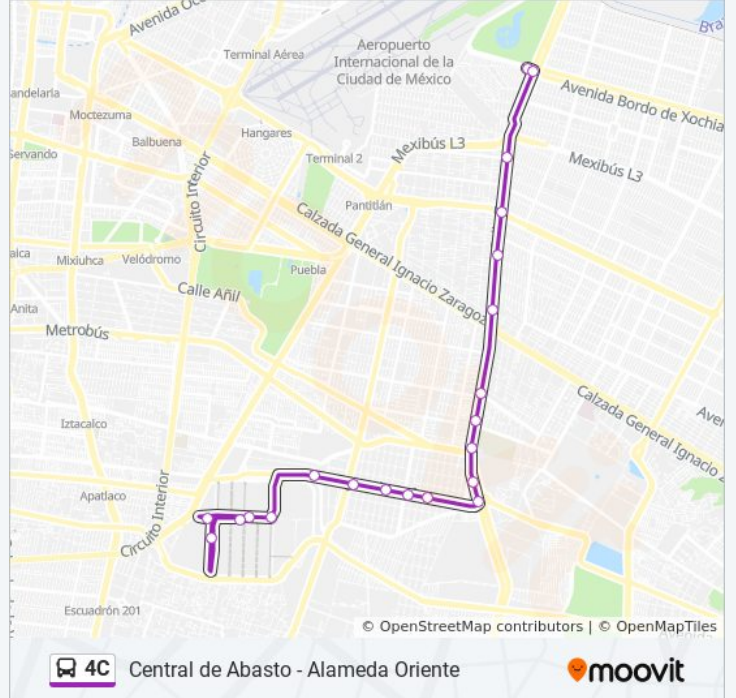

Av. Canal de Jan Juan - Sur 20

Anillo Periférico - Sur 22

Periférico - Sur 30

Periférico - Cetus 153

Periférico - Leyes de Reforma

Leyes de Reforma - 11 de Enero

Leyes de Reforma - Guerra de Reforma

Leyes de Reforma - 11 de Agosto

Leyes de Reforma - Rojo Gómez

Leyes de Reforma - Tianguis

Pasillo 4 Y 5

Abarrotes - Viveres

Dirección General

La Nueva Viga

**Horario de la línea 4C de autobús**

Alameda Oriente - Central de Abasto Horario de ruta:

lunes	06:00 - 22:40
martes	06:00 - 22:40
miércoles	06:00 - 22:40
jueves	06:00 - 22:40
viernes	06:00 - 22:40
sábado	06:00 - 22:40
domingo	06:00 - 22:40

**Información de la línea 4C de autobús****Dirección:** Alameda Oriente - Central de Abasto**Paradas:** 21**Duración del viaje:** 47 min**Resumen de la línea:**

## Base Central de Abasto