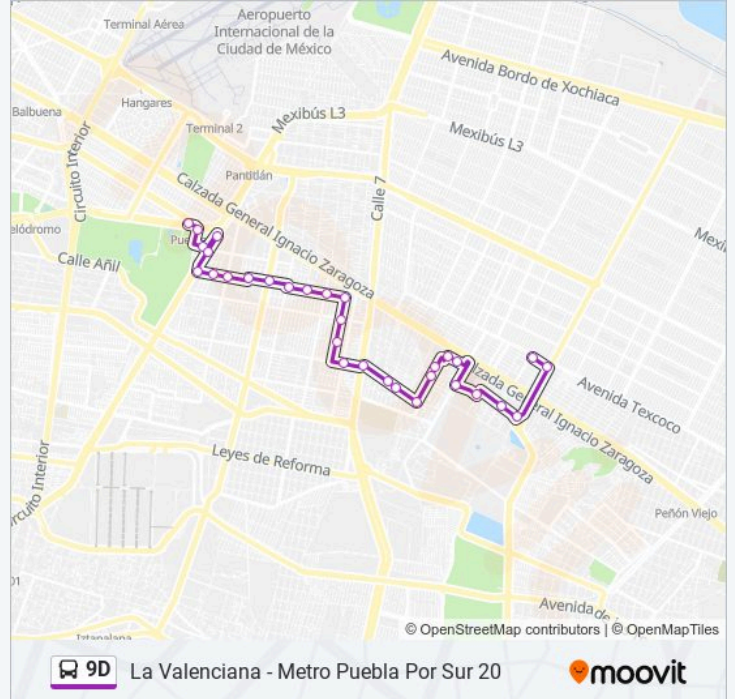

### Información de la línea 9D de autobús

**Dirección:** La Valenciana - Metro Puebla Por Sur 20

**Paradas:** 31

**Duración del viaje:** 36 min

**Resumen de la línea:**

Sur 8 Y Oriente 245

Sur 8 Y Javier Rojo Gómez

Sur8 Y Oriente 237

Sur 8 Y Oriente 233

Sur 8 Y Oriente 229

Sur 8 Y Río Churubusco

Río Churubusco Y Sur 4

Río Churubusco Y Sur 2a

Av Sur 4 - Ote. 217 B

Ote 217 - Viad. Río de La Piedad

Base

### Sentido: Metro Puebla Por Sur 20 - La Valenciana

28 paradas

[VER HORARIO DE LA LÍNEA](#)

Viaducto Y Metro Puebla

Viaducto Y Churubusco

Oriente 229 Y Sur 4

Oriente 229 Y Sur 8

Oriente 229 Y Sur 12