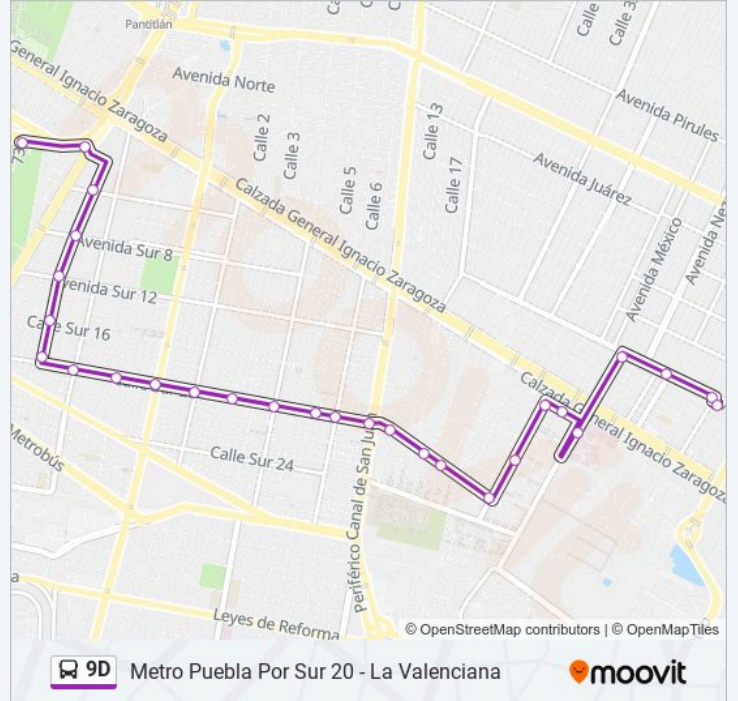

### Horario de la línea 9D de autobús

Metro Puebla Por Sur 20 - La Valenciana Horario de ruta:

lunes	05:00 - 22:55
martes	05:00 - 22:55
miércoles	05:00 - 22:55
jueves	05:00 - 22:55
viernes	05:00 - 22:55
sábado	05:00 - 22:55
domingo	06:00 - 22:25

### Información de la línea 9D de autobús

**Dirección:** Metro Puebla Por Sur 20 - La Valenciana

**Paradas:** 28

**Duración del viaje:** 32 min

**Resumen de la línea:**

Constitución de Apatzingan Y Frente A Panadería León

Constitución de Apatzingan Y Aldama

Constitución de Apatzingan Y Antonio de León Loyola

Constitución de Apatzongan Y 2do Semáforo

Antonio de Loyola Y Priv. de Loyola

Priv. de Loyola Y Cetram Tepalcates

Av. Telecomunicaciones E Issste

Benito S. Zenea Y Texcoco

Av. Texcoco Y Domingo Arellano

Av. Texcoco Y Francisco Leyva

La Valenciana (Base)

Los horarios y mapas de la línea 9D de autobús están disponibles en un PDF en [moovitapp.com](https://moovitapp.com). Utiliza Moovit App para ver los horarios de los autobuses en vivo, el horario del tren o el horario del metro y las indicaciones paso a paso para todo el transporte público en Ciudad de México.