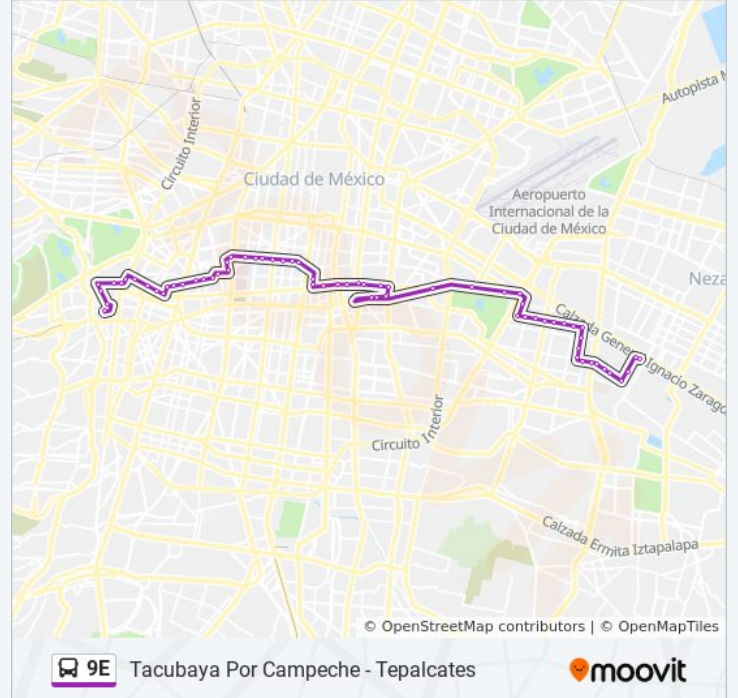

Dr. Olvera Y Niños Héroes

Dr. Olvera Y Dr. Vertiz

Dr. Olvera Y Dr. Andrade

Dr. Olvera Y Eje Central

Manuel J. Othon Y Bolivar

Manuel J. Othon E Isabel La Católica

Manuel J. Othon Y 5 de Febrero

José A. Torres Y Mateos

Chabacano Y José A. Torres

Chabacano Y Oriente 67

Chabacano Y La Viga

Morelos Y Torno

H Congreso de La Unión

Av. Morelos Y Nicolas Bravo

Av. Morelos E Industria

Av. Morelos Y Fco. del Paso Y Troncoso

Eje 3 Oriente Francisco del Paso Y Troncoso -
Viaducto Río de La Piedad

Viaducto Río de La Piedad Y Clínica Imsss

Viaducto Río de La Piedad Y 1er Puente

Viaducto Río de La Piedad Y Segundo Puente

Estación Metro Velodromo (Frente A La Esef)

Viaducto Y Puerta 5

Viaducto Y Metro Puebla

Viaducto Y Churubusco

Oriente 229 Y Sur 4

Oriente 229 Y Sur 8

Sur 8 Y Oriente 223

Sur 8 Y Oriente 237

Sur 8 Y Rojo Gómez

Sur 8 Y Oriente 245

Sur 8 T Oriente 249

Sur 8 Y Oriente 253