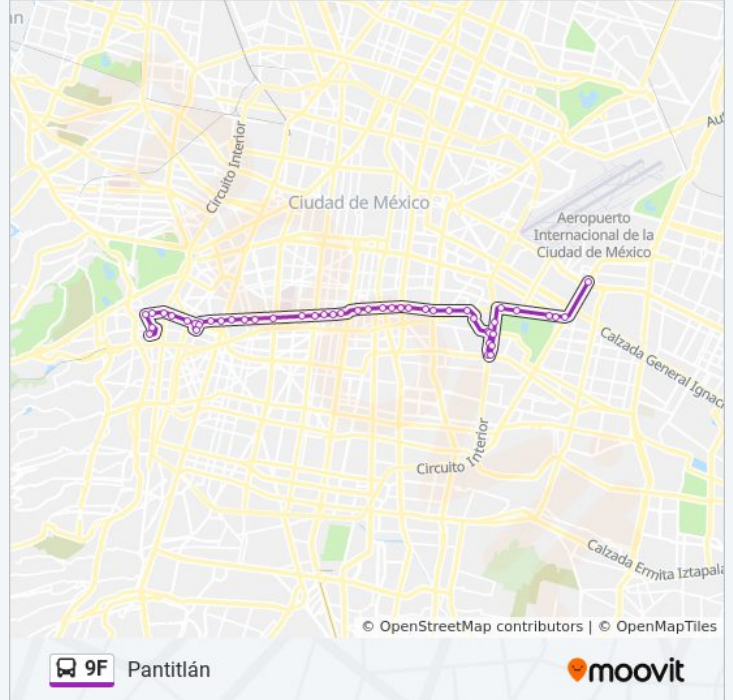

Chabacano Y La Viga

Morelos Y Torno

Av. Morelos Y Congreso de La Unión

Av. Morelos Y Nicolas Bravo

Av. Morelos E Industria

Av. Morelos Y Fco. del Paso Y Troncoso

Av. Morelos Y Fernando Iglesias

Av. Morelos Y Radames Trevino

Añil Y Atletas

Añil Y Palacio de Los Deportes

Añil Y Churubusco

Vainilla

Río Churubusco Y Plutarco Elias Calles

Río Churubusco Y Av. Te

Río Churubusco Y Centeno

Añil (Eje 3 Sur)

Río Churubusco Y Puerta 10

Viaducto Y Puerta 4

Viaducto Y Puerta 5

Viaducto Y Metro Puebla

Ote 217 - Viad. Río de La Piedad

Viaducto Y Churubusco

Pantitlán

**Sentido: Tacubaya (Base)**