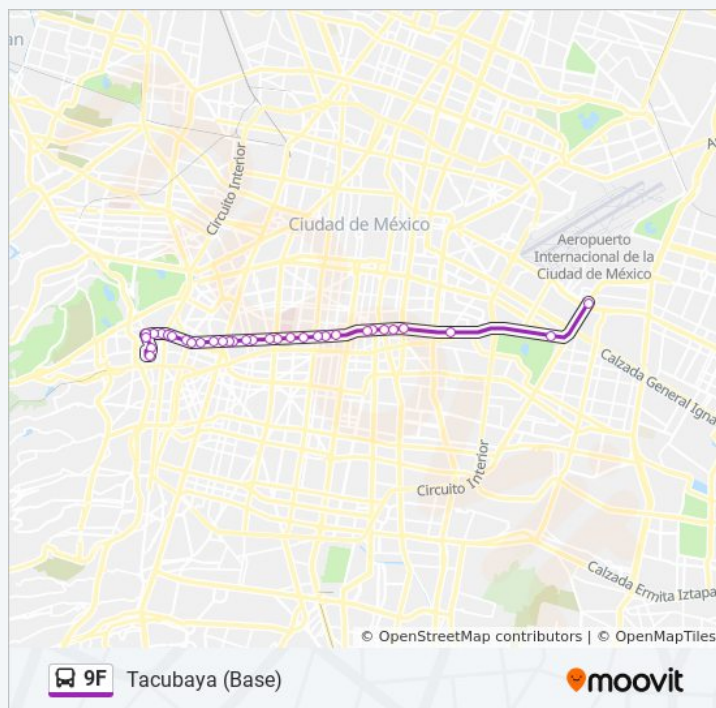

Chabacano Y La Viga

Morelos Y Torno

Av. Morelos Y Congreso de La Unión

Av. Morelos Y Nicolas Bravo

Av. Morelos E Industria

Av. Morelos Y Fco. del Paso Y Troncoso

Av. Morelos Y Fernando Iglesias

Av. Morelos Y Radames Trevino

Baja California Y Tuxpan

Baja California Y Chilpancingo

Baja California Y Nuevo León

Baja California Y Saltillo

Baja California Y Metro Patriotismo

Benjamín Franklin Y Metro Patriotismo

Benjamín Franklin Y Carlos Zetina

### Información de la línea 9F de autobús

**Dirección:** Tacubaya (Base)

**Paradas:** 32

**Duración del viaje:** 51 min

**Resumen de la línea:**

Los horarios y mapas de la línea 9F de autobús están disponibles en un PDF en [moovitapp.com](https://moovitapp.com). Utiliza [Moovit App](#) para ver los horarios de los autobuses en vivo, el horario del tren o el horario del metro y las indicaciones paso a paso para todo el transporte público en Ciudad de México.