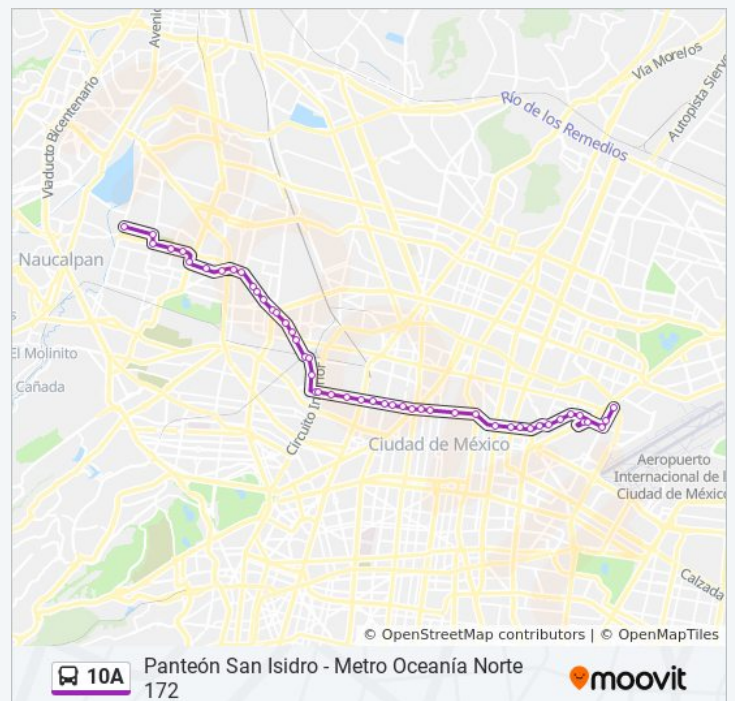

José Antonio Alzate Y Fresno

Santa María La Ribera

José Antonio Alzate E Insurgentes

Horario de la línea 10A de autobús

Panteón San Isidro - Metro Oceanía Norte 172

Horario de ruta:

lunes	05:00 - 23:56
martes	05:00 - 23:56
miércoles	05:00 - 23:56
jueves	05:00 - 23:56
viernes	05:00 - 23:56
sábado	06:00 - 21:50
domingo	06:00 - 21:50

Información de la línea 10A de autobús

Dirección: Panteón San Isidro - Metro Oceanía Norte 172

Paradas: 49

Duración del viaje: 66 min

Resumen de la línea:

Mosqueta Y Aldama

Mosqueta Y Guerrero

Mosqueta Y Zarco