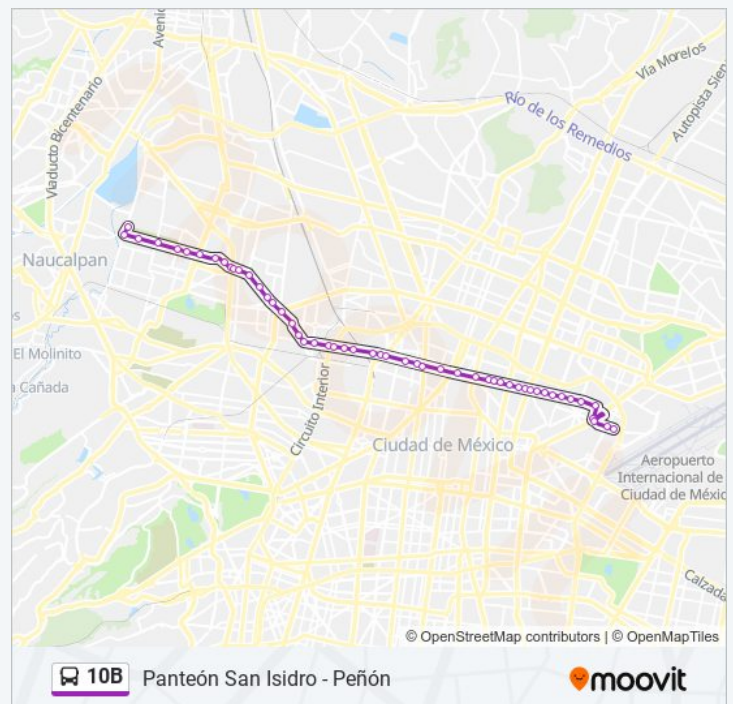

Insurgentes

Manuel González Y Geranio

Eulalia Gúzman Y Oyamel

Eulalia Gúzman Y Naranja

Horario de la línea 10B de autobús

Peñón - Panteón San Isidro Horario de ruta:

lunes	04:00 - 23:56
martes	04:00 - 23:56
miércoles	04:00 - 23:56
jueves	04:00 - 23:56
viernes	04:00 - 23:56
sábado	06:00 - 21:50
domingo	06:00 - 21:50

Información de la línea 10B de autobús

Dirección: Peñón - Panteón San Isidro

Paradas: 52

Duración del viaje: 61 min

Resumen de la línea:

Fresno

Eulalia Gúzman Y Circuito

Av. Jardín