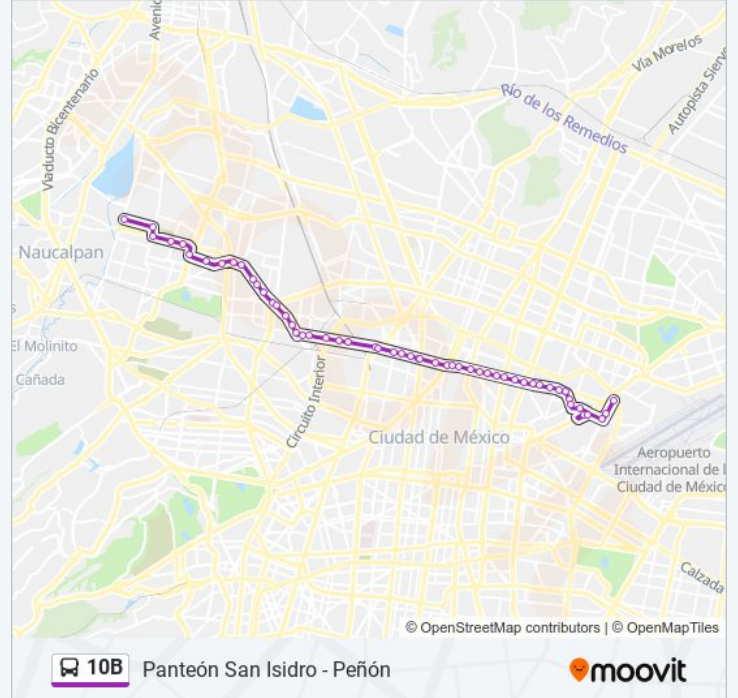

Av. Canal del Norte Y Canteria

Transval Y Heron Proal

Transval Y Carlos Marks

Av. Asia Y Persia

Av. Asia Y Plaza Africa

Marruecos Y Jerusalem

Av. Ocean3a - Pek3n

Av. del Pen3n Y Metro Ocean3a

Norte 172

Norte 172 Y Persia

Metro Ocean3a

Sentido: Peñón - Panteón San Isidro

52 paradas

[VER HORARIO DE LA LÍNEA](#)

Norte 180

Av. del Peñón - Nte. 172