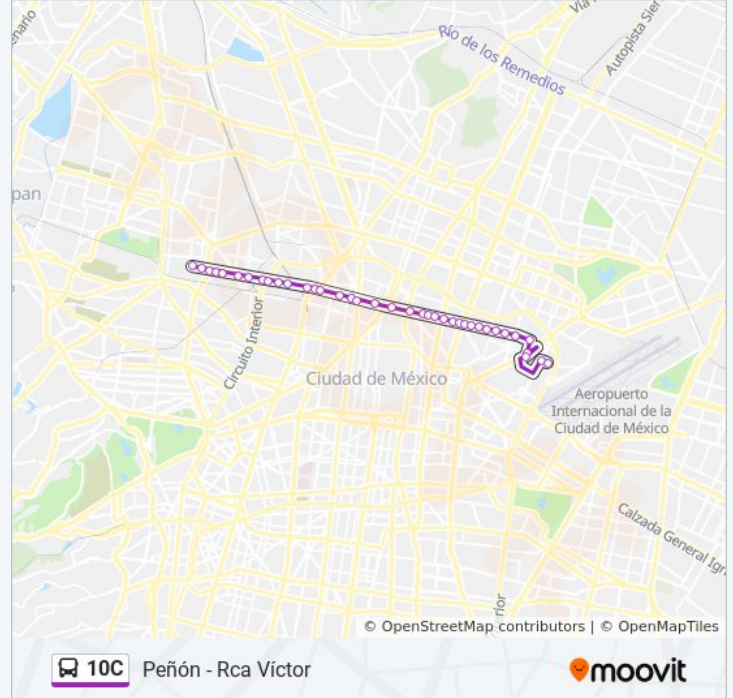

La línea 10C de autobús (Peñón - Rca Víctor) tiene 2 rutas. Sus horas de operación los días laborables regulares son: (1) a Peñón - Rca Víctor: 04:30 - 23:54(2) a Rca Víctor - Peñón: 04:30 - 23:54

Usa la aplicación Moovit para encontrar la parada de la línea 10C de autobús más cercana y descubre cuándo llega la próxima línea 10C de autobús

Membrillo

Biologo Maximino M. Y Norte 67

Biologo Maximino M. Y Norte 73

Biologo Maximino M. Y Cuitlahuac

Egipto Y Allende

Egipto - Bocanegra

### Sentido: Rca Víctor - Peñón

36 paradas

[VER HORARIO DE LA LÍNEA](#)

Egipto - Bocanegra

Egipto Y Cuitlahuac

Biologo Maximino M. Y Norte 71

Biologo Maximino M. Y Calz. Camarones

Calz. Camarones Y Calz. de Los Gallos

### Información de la línea 10C de autobús

**Dirección:** Rca Víctor - Peñón

**Paradas:** 36

**Duración del viaje:** 50 min

**Resumen de la línea:**

José Antonio Alzate E Insurgentes

Mosqueta Y Aldama

Mosqueta Y Guerrero