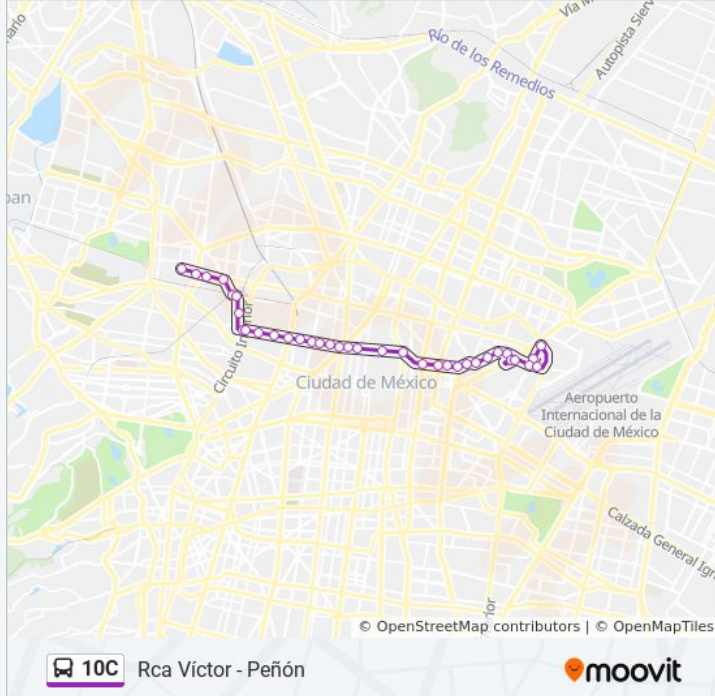

La línea 10C de autobús (Peñón - Rca Víctor) tiene 2 rutas. Sus horas de operación los días laborables regulares son: (1) a Peñón - Rca Víctor: 04:30 - 23:54(2) a Rca Víctor - Peñón: 04:30 - 23:54

Usa la aplicación Moovit para encontrar la parada de la línea 10C de autobús más cercana y descubre cuándo llega la próxima línea 10C de autobús

### Información de la línea 10C de autobús

**Dirección:** Rca Víctor - Peñón

**Paradas:** 36

**Duración del viaje:** 50 min

**Resumen de la línea:**

José Antonio Alzate E Insurgentes

Mosqueta Y Aldama

Mosqueta Y Guerrero

Herreros - Av. Ing. Eduardo Molina

Herreros Y Marmoleria

Herreros Y Av. del Penón

Av. del Penón Y Pirotecnia

Av. del Penón Y Lucio Blanco

Calle Cairo - Avenida África

Av. Africa Y Plaza Africa

Marruecos Y Jerusalem

Av. Oceanía - Pekín

Av. del Penón Y Metro Oceanía

Norte 172

Norte 172 Y Persia

Metro Oceanía

Norte 180

Los horarios y mapas de la línea 10C de autobús están disponibles en un PDF en [moovitapp.com](https://moovitapp.com). Utiliza [Moovit App](https://moovitapp.com) para ver los horarios de los autobuses en vivo, el horario del tren o el horario del metro y las indicaciones paso a paso para todo el transporte público en Ciudad de México.