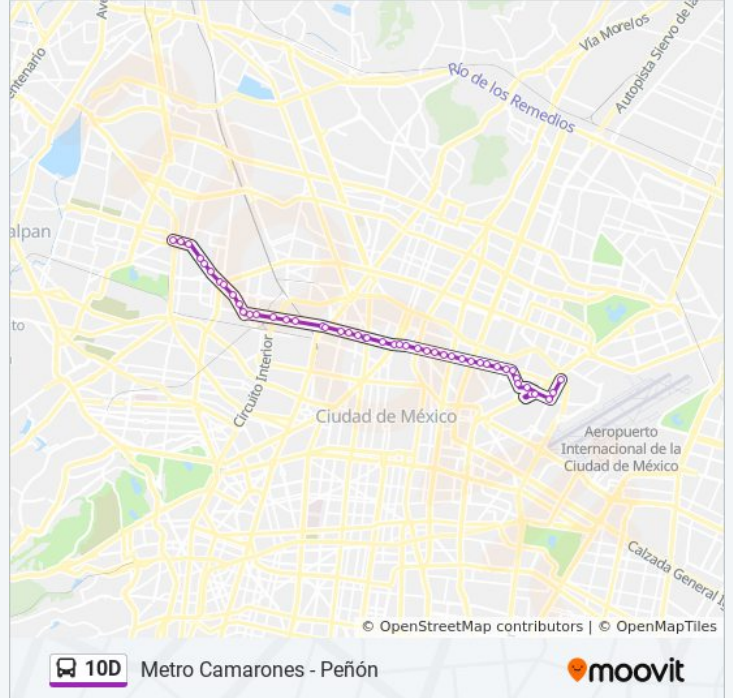

Manuel González Y Eje Central
Manuel González Y Eje Central 2
Manuel González Y Constantino
Manuel González Y Paseo de La Reforma Norte
Av. Canal del Norte Y Jesús Carranza
Av. Canal del Norte Y Tenochtitlan
Av. Canal del Norte Y Av. del Trabajo
Av. Canal del Norte Y Carpintería
Av. Canal del Norte Y Etzatlán
Av. Canal del Norte E Imprenta
Av. Canal del Norte Y Congreso de La Unión
Av. Canal del Norte Y Bondoquito
Av. Canal del Norte Y Eduardo Molina
Av. Canal del Norte Y Marmolería
Av. Canal del Norte Y Floricultura
Av. Canal del Norte Y Cantería
Transval Y Heron Proal
Transval Y Carlos Marks
Av. Asia Y Persia
Av. Asia Y Plaza África
Marruecos Y Jerusalén
Av. Oceanía - Pekín
Av. del Peñón Y Metro Oceanía
Norte 172
Norte 172 Y Persia
Metro Oceanía

Sentido: Peñón - Metro Camarones

44 paradas

[VER HORARIO DE LA LÍNEA](#)

Norte 180
Av. del Peñón - Nte. 172
Av. del Peñón Y Metro Oceanía

Horario de la línea 10D de autobús

Peñón - Metro Camarones Horario de ruta:

lunes	04:30 - 23:55
martes	04:30 - 23:55
miércoles	04:30 - 23:55
jueves	04:30 - 23:55