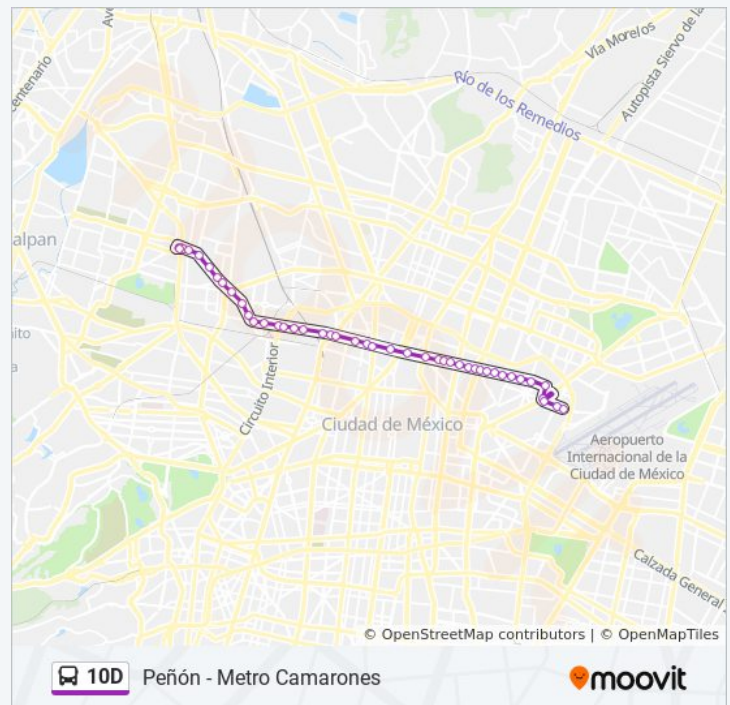

lunes	04:30 - 23:55
martes	04:30 - 23:55
miércoles	04:30 - 23:55
jueves	04:30 - 23:55

Puerto Arturo Y Marruecos

Transval Y Africa

Transval Y Damasco

Transval Y Carlos Marks

Transval Y José Stalin

Av. Canal del Norte Y Avicultura

Av. Canal del Norte E Inde

Av. Canal del Norte Y Guanasevi

Av. Canal del Norte Y Coalcoman

Av. Canal del Norte Y Boleo

Av. Canal del Norte Y Jesús Carranza

Manuel González Y Constantino

Manuel González Y Eje Central

Fresno

Eulalia Gúzman Y Circuito

Av. Jardín

Plan de San Luis

Membrillo

Calz. Camarones Y Artemisa

Calz. Camarones Y Yuca

viernes	04:30 - 23:55
sábado	06:00 - 21:50
domingo	06:00 - 21:50

Información de la línea 10D de autobús

Dirección: Peñón - Metro Camarones

Paradas: 44

Duración del viaje: 49 min

Resumen de la línea:

Cuitláhuac - Eje 3 Norte Camarones

Eje Vial 3 Norte (Calzada Camarones) 439