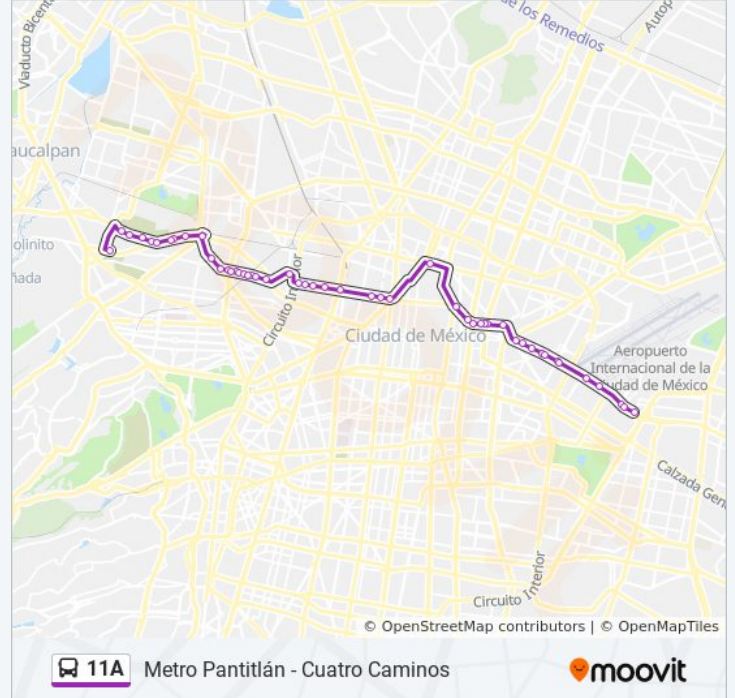

Eje 1 Norte José Antonio Alzate - Santa María La Ribera

Calle Sabino, 129

Calle José Antonio Alzate, 175

Eje Vial Eje 1 Norte (Jose Antonio Alzate, 220

Salvador Díaz Mirón - Avenida de Los Maestros

Felipe Carrillo Puerto - Av. México Tacuba

Felipe Carrillo Puerto - Mar de China

Felipe Carrillo Puerto - Calz. Gral. Mariano Escobedo

Felipe Carrillo Puerto - Mar Jónico

Felipe Carrillo Puerto - Mar Irlanda

Marina Nacional - Golfo de Sidra

México-Tacuba - Puente

Calz. México-Tacuba - Lago Amatlán

México-Tacuba - Lago Tana

México-Tacuba - Lago Tlava

México-Tacuba - Lago Viedma

Metro Panteones

Calz. San Bartolo Naucalpan - Rio Uruguay

Calz. San Bartolo Naucalpa - Rio Parana