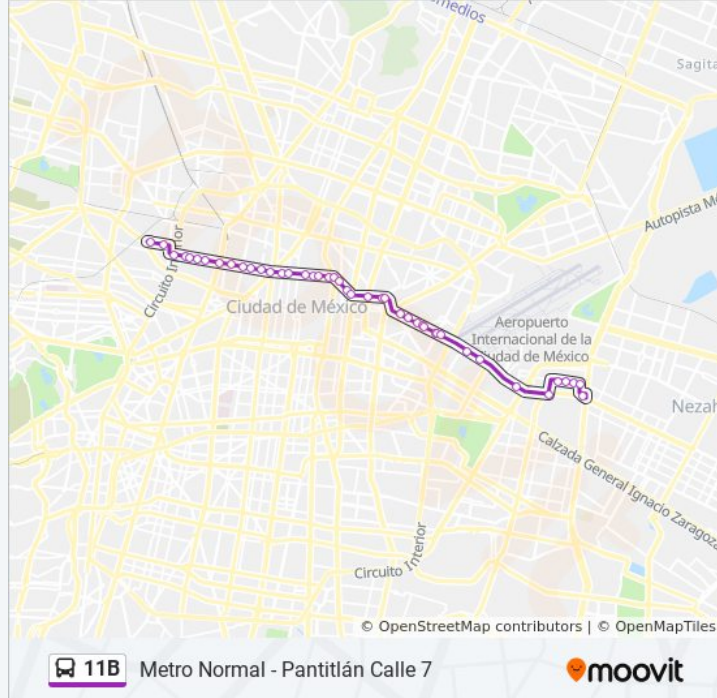

Dirección: Metro Normal - Pantitlán Calle 7

Paradas: 43

Duración del viaje: 53 min

Resumen de la línea:

Eje 1 Norte Av. del Trabajo - Ferrocarril de Cintura

Eje 1 Norte Av. del Trabajo - Nacional

Eje 1 Norte Av. del Trabajo - José Joaquín Herrera

Base Calle 7

Sentido: Pantitlán Calle 7 - Metro Normal

33 paradas

[VER HORARIO DE LA LÍNEA](#)

Base Calle 7

Xochimilco - Calle 4

Miguel Lebrija - Calle 1

Base Metro Pantitlán