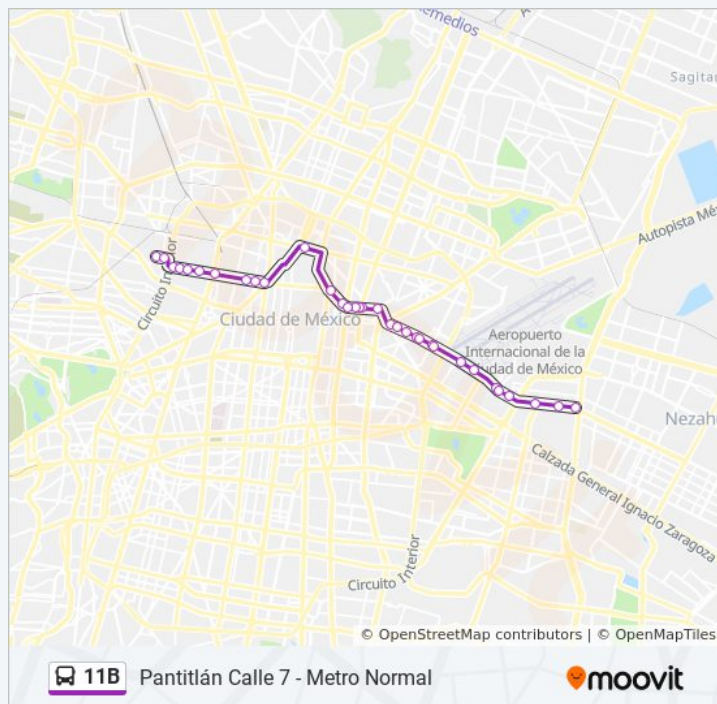

11B

Metro Normal - Pantitlán Calle 7

Usa La App

La línea 11B de autobús (Metro Normal - Pantitlán Calle 7) tiene 2 rutas. Sus horas de operación los días laborables regulares son:

(1) a Metro Normal - Pantitlán Calle 7: 06:00 - 22:55(2) a Pantitlán Calle 7 - Metro Normal: 06:00 - 22:55

Eje 1 Norte Mosqueta - Paseo de La Reforma

Eje 1 Norte Mosqueta - Lerdo

Eje 1 Norte Mosqueta - Metro Guerrero

Eje 1 Norte Mosqueta - Av. de Los Insurgentes Norte

Eje 1 Norte José Antonio Alzate - Santa María La Ribera

Calle Sabino, 129

Calle José Antonio Alzate, 175

Eje Vial Eje 1 Norte (Jose Antonio Alzate, 220

Salvador Díaz Mirón - Avenida de Los Maestros

Base Salvador Díaz Mirón - Plan de San Luis

domingo

06:00 - 22:55

Información de la línea 11B de autobús

Dirección: Pantitlán Calle 7 - Metro Normal

Paradas: 33

Duración del viaje: 54 min

Resumen de la línea:

Los horarios y mapas de la línea 11B de autobús están disponibles en un PDF en moovitapp.com. Utiliza [Moovit App](#) para ver los horarios de los autobuses en vivo, el horario del tren o el horario del metro y las indicaciones paso a paso para todo el transporte público en Ciudad de México.