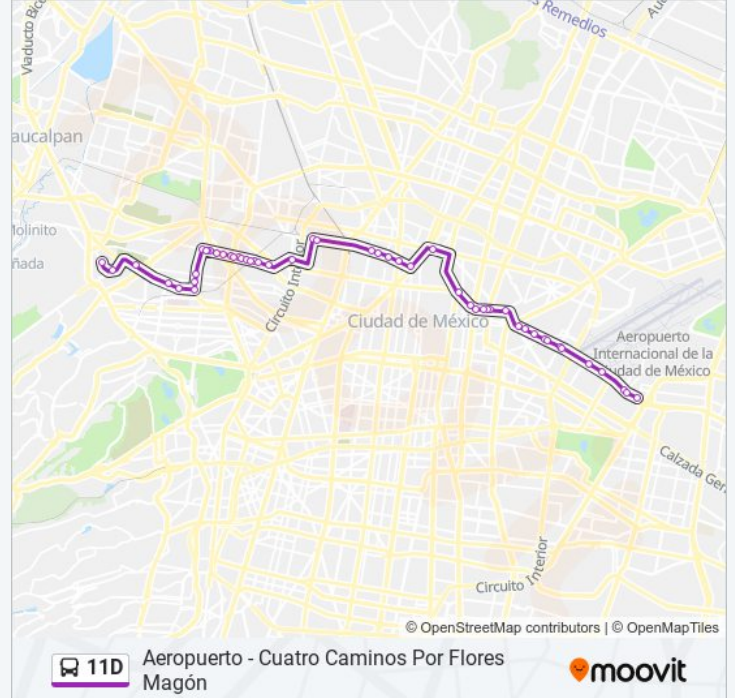

Ricardo Flores Magón - Guerrero

Av. Ricardo Flores Magón - Cedro

Ricardo Flores Magón - Cedro

Salvador Díaz Mirón - Avenida de Los Maestros

Felipe Carrillo Puerto - Av. México Tacuba

Felipe Carrillo Puerto - Lago Chalco

Felipe Carrillo Puerto - Calz. Gral. Mariano Escobedo

Felipe Carrillo Puerto - Mar Jónico

Felipe Carrillo Puerto - Mar Irlanda

Felipe Carrillo Puerto - Lago Constanza

Felipe Carrillo Puerto - Lago Espiridino

Felipe Carrillo Puerto - San Juanico

Felipe Carrillo Puerto - Callejón de La Luz

Felipe Carrillo Puerto - Lago Chiem

Lago Chiem - Lago Naur

Lago Hielmar - Lago Ginebra

Lago Hielmar - Av. Río San Joaquin

Av. Río San Joaquin - Lago Erne

Av. Río San Joaquin - Moliere

Lomas de Sotelo - Av. Río San Joaquín

Lomas de Sotelo - Retorno 102

Rodolfo Gaona - Av. Ingenieros Militares