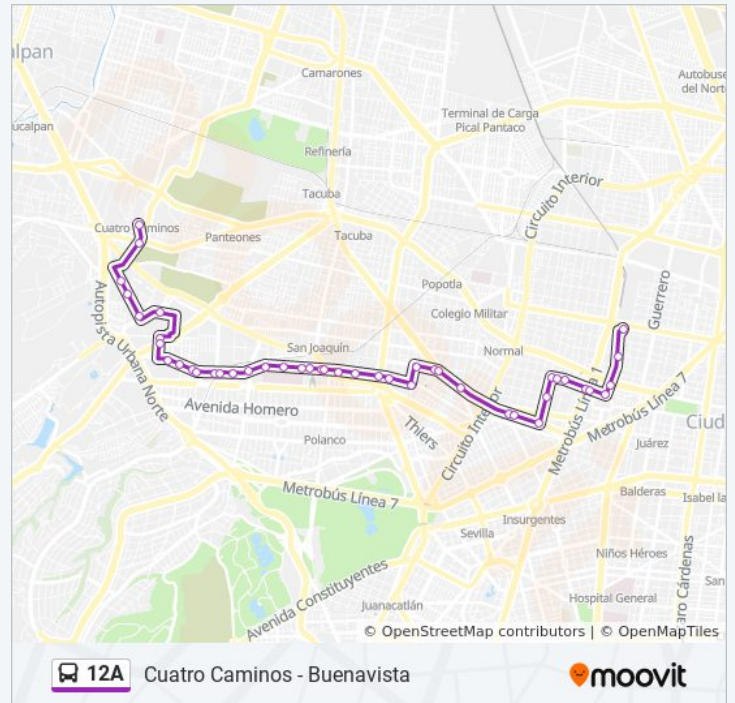

Lago Alberto Y Lago Mayor

Lago Alberto Y Mariano Escobedo

Lago Alberto Y Lago Iseo

Lago Alberto Y Lago Xochimilco

Lago Xochimilco Y Laguna de Mayran

Laguna de Mayran Y Marina Nacional

Marina Nacional Y Bahía de San Hipolito

Marina Nacional Y Bahía de Ascención Y Base Pemex

Parque Via Y Río Amoy

martes	06:00 - 22:56
miércoles	06:00 - 22:56
jueves	06:00 - 22:56
viernes	06:00 - 22:56
sábado	06:00 - 22:56
domingo	06:00 - 22:56

Información de la línea 12A de autobús

Dirección: Cuatro Caminos - Buenavista

Paradas: 44

Duración del viaje: 41 min

Resumen de la línea:

Parque Via Y Manuel María Contreras

Parque Via Y Rosas Moreno

Rosas Moreno Y Guillermo Prieto