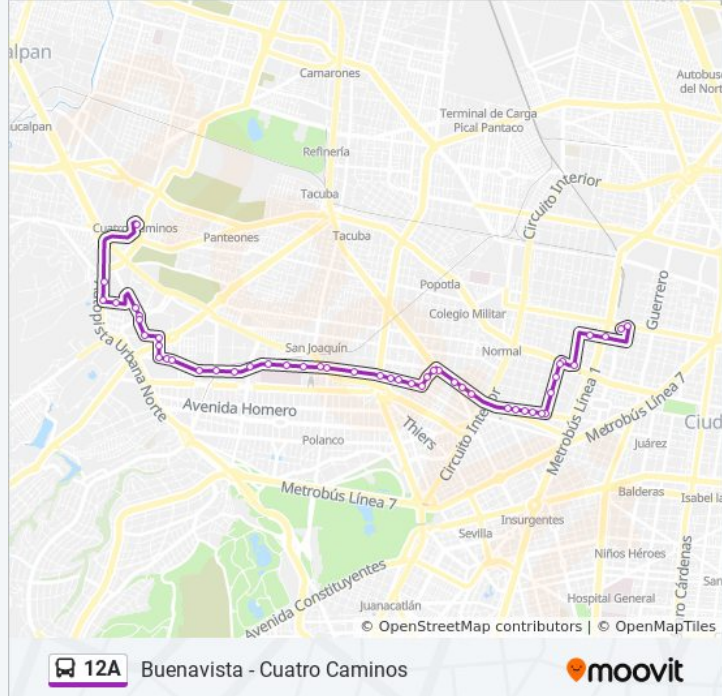

Lago Alberto Y Lago Iseo

Lago Alberto Y Mariano Escobedo

Lago Alberto Y Lago Mayor

Lago Alberto Y Río San Joaquín

Miguel de Cervantes S. Y Río San Joaquín

Miguel de Cervantes S. Y Lago Victoria

Miguel de Cervantes S. Y Lago Filt

Miguel de Cervantes S. Y Presa Pabellón

Miguel de Cervantes S. Y Presa Solis

Presa Solis Y Legaria

Presa Solis Y Presa Salinillas

Presa Salinillas Y Presa Tepuxtepec

Presa de Tepuxtepec Y Lomas de Sotelo

Rodolfo Gaona Y Lomas de Sotelo

Rodolfo Gaona Y Calle 9

Reyes Espinola Y García Torres

Reyes Epinola Y Periférico

Boulevard Presidente Manuel Ávila Camacho - Antonio Velázquez

Cetram Toreo

Sentido: Cuatro Caminos - Buenavista

44 paradas

[VER HORARIO DE LA LÍNEA](#)

Horario de la línea 12A de autobús

Cuatro Caminos - Buenavista Horario de ruta:

lunes

06:00 - 22:56

Cetram Toreo

Ingenieros Militares Y Transmisiones Militares

Lomas de Sotelo

Avenida Rodolfo Gaona, 12