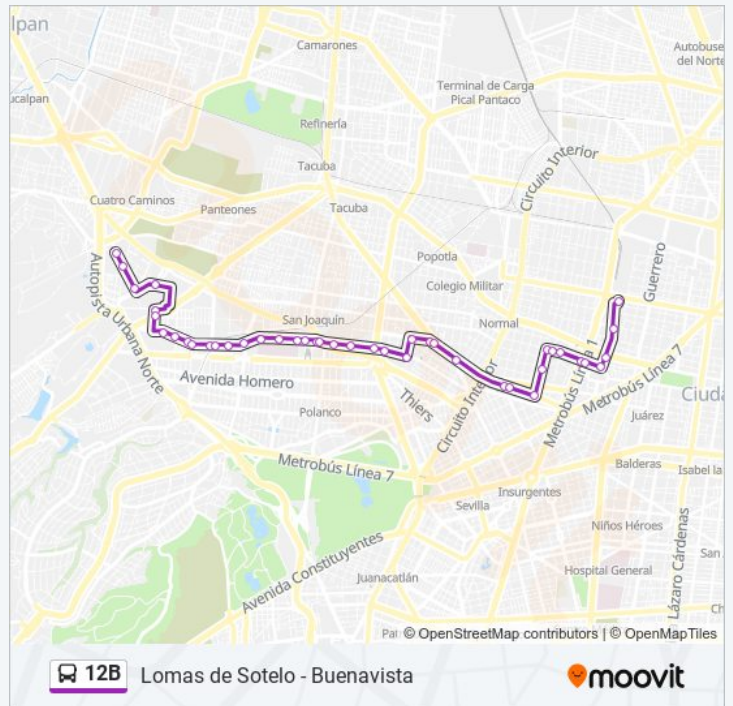

Lago Alberto Y Lago Mayor

Lago Alberto Y Mariano Escobedo

Lago Alberto Y Lago Iseo

Lago Alberto Y Lago Xochimilco

Lago Xochimilco Y Laguna de Mayran

Laguna de Mayran Y Marina Nacional

Marina Nacional Y Bahía de San Hipolito

Marina Nacional Y Bahía de Ascención Y Base Pemex

Parque Via Y Río Amoy

Parque Via Y Manuel María Contreras

Parque Via Y Rosas Moreno

Rosas Moreno Y Guillermo Prieto

Rosas Moreno Y Alfonso Herrera

Alfonso Herrera Y Miguel Schultz

sábado

06:00 - 22:56

domingo

06:00 - 22:56

Información de la línea 12B de autobús

Dirección: Lomas de Sotelo - Buenavista

Paradas: 42

Duración del viaje: 38 min

Resumen de la línea:

Alfonso Herrera Y Serapio Rendón

Tomas Alva Edison E Insurgentes

Tomas Alva Edison Y Ezequiel Montes

Tomas Alva Edison Y Ponciano Arriaga

Ponciano Arriaga Y Puente de Alvarado

Ponciano Arriaga Y Luis Donald Colosio