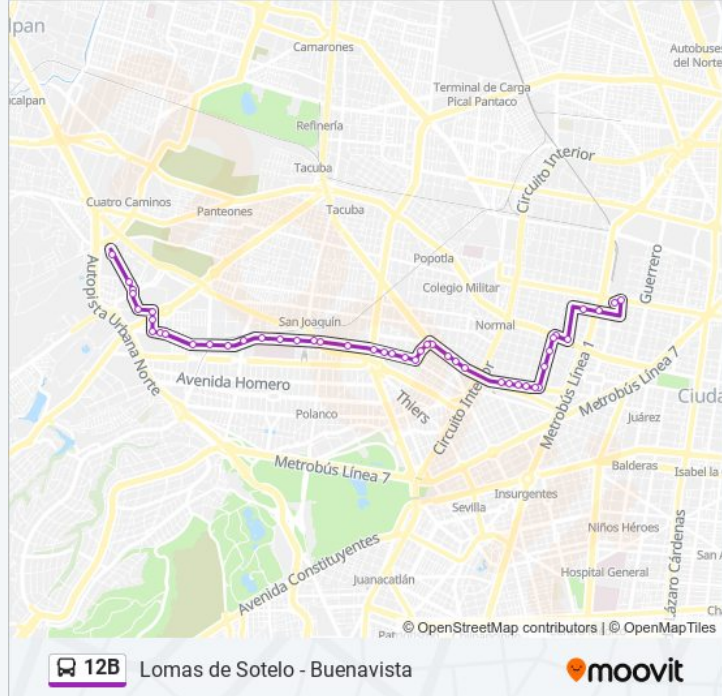

Lago Alberto Y Lago Muritz

Lago Alberto Y Lago Iseo

Lago Alberto Y Mariano Escobedo

Lago Alberto Y Lago Mayor

Lago Alberto Y Río San Joaquín

Miguel de Cervantes S. Y Río San Joaquín

Miguel de Cervantes S. Y Lago Victoria

Boulevard Miguel de Cervantes Saavedra - Presa Escame

Miguel de Cervantes S. Y Presa Pabellón

Miguel de Cervantes S. Y Presa Solis

Presa Solis Y Legaria

Presa Solis Y Presa Salinillas

Presa Salinillas Y Presa Tepuxtepec

Presa de Tepuxtepec Y Lomas de Sotelo

Rodolfo Gaona Y Lomas de Sotelo

Rodolfo Gaona Y Calle 9

Lomas de Sotelo

Sentido: Lomas de Sotelo - Buenavista

42 paradas

[VER HORARIO DE LA LÍNEA](#)

Lomas de Sotelo

Avenida Rodolfo Gaona, 12

Rodolfo Gaona Y Lomas de Sotelo

Horario de la línea 12B de autobús

Lomas de Sotelo - Buenavista Horario de ruta:

lunes 06:00 - 22:56

martes 06:00 - 22:56

miércoles 06:00 - 22:56

jueves 06:00 - 22:56