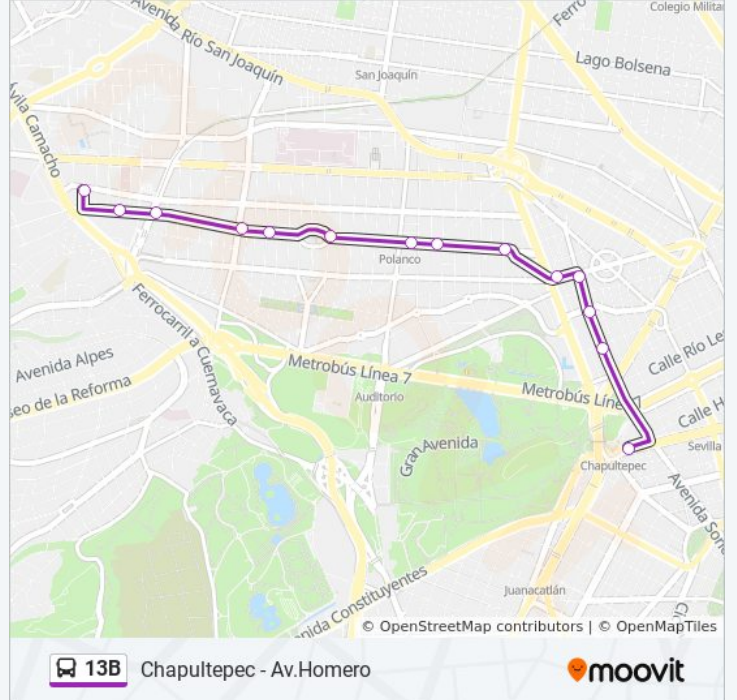

La línea 13B de autobús (Av.Homero - Chapultepec) tiene 2 rutas. Sus horas de operación los días laborables regulares son:

(1) a Av.Homero - Chapultepec: 06:00 - 22:56(2) a Chapultepec - Av.Homero: 06:00 - 22:56

### Sentido: Chapultepec - Av.Homero

14 paradas

[VER HORARIO DE LA LÍNEA](#)

- Metro Chapultepec
- Víctor Hugo
- Leibnitz 139
- Leibnitz - Gutenberg
- Gutenberg Y Av. Mariano Escobedo
- Av. Horacio Y Sudermann
- Av. Horacio E Isaac Newton
- Av. Horacio Y Arquímedes
- Av. Horacio Y Alejandro Dumas
- Av. Horacio Y Edgar Allan Poe
- Av. Horacio Y Moliere
- Av. Horacio Y Ferrocarril de Cuernavaca
- Av. Horacio Y Luis Vives
- Homero

### Horario de la línea 13B de autobús

Chapultepec - Av.Homero Horario de ruta:

lunes	06:00 - 22:56
martes	06:00 - 22:56
miércoles	06:00 - 22:56
jueves	06:00 - 22:56
viernes	06:00 - 22:56
sábado	06:00 - 22:56
domingo	06:00 - 22:56

### Información de la línea 13B de autobús

**Dirección:** Chapultepec - Av.Homero

**Paradas:** 14

**Duración del viaje:** 19 min

**Resumen de la línea:**

Los horarios y mapas de la línea 13B de autobús están disponibles en un PDF en [moovitapp.com](https://moovitapp.com). Utiliza [Moovit App](#) para ver los horarios de los autobuses en vivo, el horario del tren o el horario del metro y las indicaciones paso a paso para todo el transporte público en Ciudad de México.