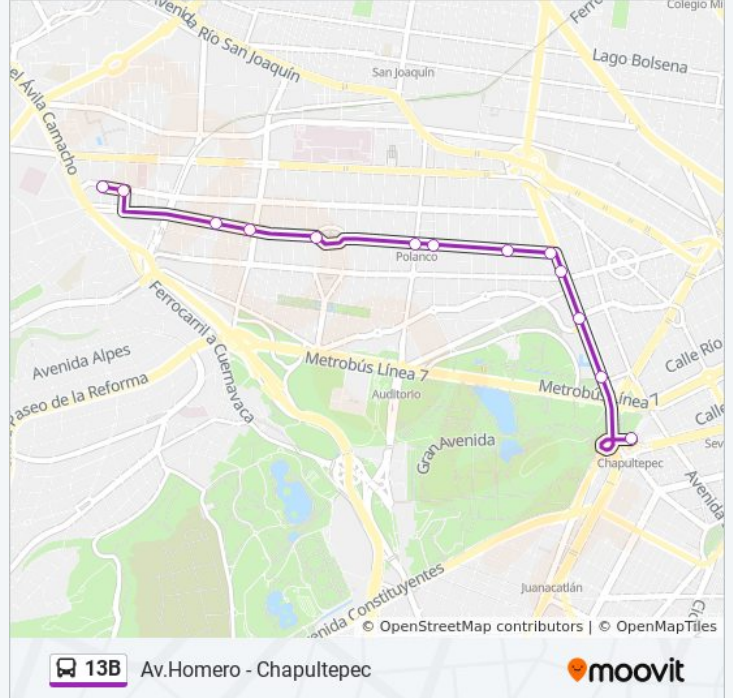

### Sentido: Av.Homero - Chapultepec

13 paradas

[VER HORARIO DE LA LÍNEA](#)

Av. Homero Y Blaise Pascal  
Av. Horacio Y Juan Vazquez  
Av. Horacio Y Socrates  
Av. Horacio Y Moliere  
Av. Horacio Y Anatole France  
Av. Horacio Y Arquímedes  
Av. Horacio Y La Martine  
Av. Horacio Y Taine  
Av. Horacio Y Av. Mariano Escobedo  
Calz. Gral. Mariano Escobedo - Av. Pdte. Masaryk  
Calz. Gral. Mariano Escobedo - Campo Eliseos  
Av. Mariano Escobedo Y Leon Tolstoi  
Chapultepec

### Horario de la línea 13B de autobús

Av.Homero - Chapultepec Horario de ruta:

lunes	06:00 - 22:56
martes	06:00 - 22:56
miércoles	06:00 - 22:56
jueves	06:00 - 22:56
viernes	06:00 - 22:56
sábado	06:00 - 22:56
domingo	06:00 - 22:56

### Información de la línea 13B de autobús

**Dirección:** Av.Homero - Chapultepec

**Paradas:** 13

**Duración del viaje:** 19 min

**Resumen de la línea:**

### Sentido: Chapultepec - Av.Homero

14 paradas

[VER HORARIO DE LA LÍNEA](#)

- Metro Chapultepec
- Víctor Hugo
- Leibnitz 139
- Leibnitz - Gutenberg
- Gutenberg Y Av. Mariano Escobedo
- Av. Horacio Y Sudermann
- Av. Horacio E Isaac Newton
- Av. Horacio Y Arquímedes
- Av. Horacio Y Alejandro Dumas
- Av. Horacio Y Edgar Allan Poe
- Av. Horacio Y Moliere
- Av. Horacio Y Ferrocarril de Cuernavaca
- Av. Horacio Y Luis Vives
- Homero