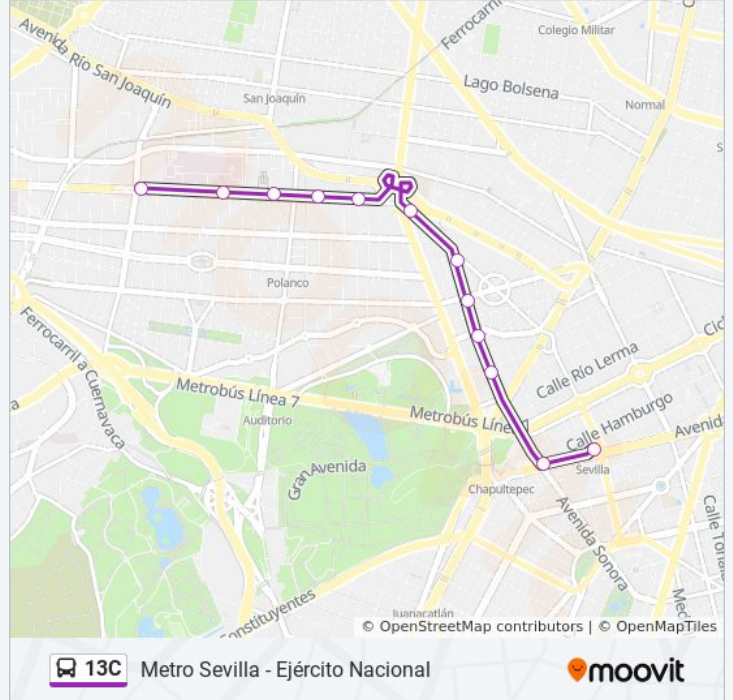

Información de la línea 13C de autobús

Dirección: Ejército Nacional - Metro Sevilla

Paradas: 13

Duración del viaje: 15 min

Resumen de la línea:

Sentido: Metro Sevilla - Ejército Nacional

12 paradas

[VER HORARIO DE LA LÍNEA](#)

Metro Sevilla

Av. Chapultepec Y Lejía

Víctor Hugo

Leibnitz 139

Leibnitz - Gutenberg

Leibnitz Y Thiers

Av. Thiers - Av. Ejército Nacional

Ejército Nacional Y Lago Nargis

Av. Ejército Nacional Y Lago Estefania

Av. Ejército Nacional Y Lago Banguelo

Avenida Ejército Nacional, 2832

Moliere

Horario de la línea 13C de autobús

Metro Sevilla - Ejército Nacional Horario de ruta:

lunes	06:00 - 22:56
martes	06:00 - 22:56
miércoles	06:00 - 22:56
jueves	06:00 - 22:56
viernes	06:00 - 22:56
sábado	06:00 - 22:56
domingo	06:00 - 22:56

Información de la línea 13C de autobús

Dirección: Metro Sevilla - Ejército Nacional

Paradas: 12

Duración del viaje: 18 min

Resumen de la línea:

Los horarios y mapas de la línea 13C de autobús están disponibles en un PDF en moovitapp.com. Utiliza [Moovit App](#) para ver los horarios de los autobuses en vivo, el horario del tren o el horario del metro y las indicaciones paso a paso para todo el transporte público en Ciudad de México.