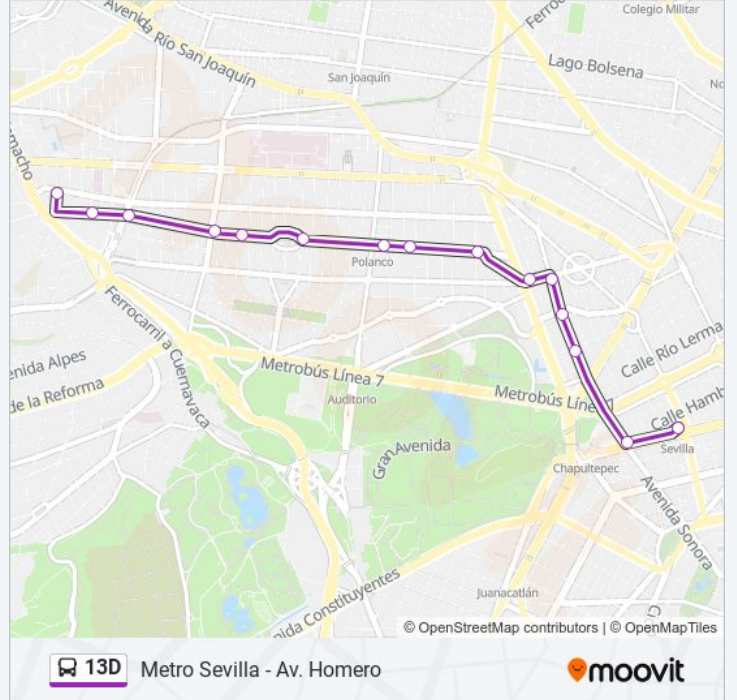

 13D

Av. Homero - Metro Sevilla

Usa La App

La línea 13D de autobús (Av. Homero - Metro Sevilla) tiene 2 rutas. Sus horas de operación los días laborables regulares son:

(1) a Av. Homero - Metro Sevilla: 06:00 - 22:56(2) a Metro Sevilla - Av. Homero: 06:00 - 22:56

Usa la aplicación Moovit para encontrar la parada de la línea 13D de autobús más cercana y descubre cuándo llega la próxima línea 13D de autobús

Sentido: Av. Homero - Metro Sevilla

17 paradas

[VER HORARIO DE LA LÍNEA](#)

Información de la línea 13D de autobús**Dirección:** Av. Homero - Metro Sevilla**Paradas:** 17**Duración del viaje:** 20 min**Resumen de la línea:**

Sentido: Metro Sevilla - Av. Homero

15 paradas

[VER HORARIO DE LA LÍNEA](#)

Información de la línea 13D de autobús

Dirección: Metro Sevilla - Av. Homero

Paradas: 15

Duración del viaje: 20 min

Resumen de la línea:

Los horarios y mapas de la línea 13D de autobús están disponibles en un PDF en moovitapp.com. Utiliza [Moovit App](#) para ver los horarios de los autobuses en vivo, el horario del tren o el horario del metro y las indicaciones paso a paso para todo el transporte público en Ciudad de México.