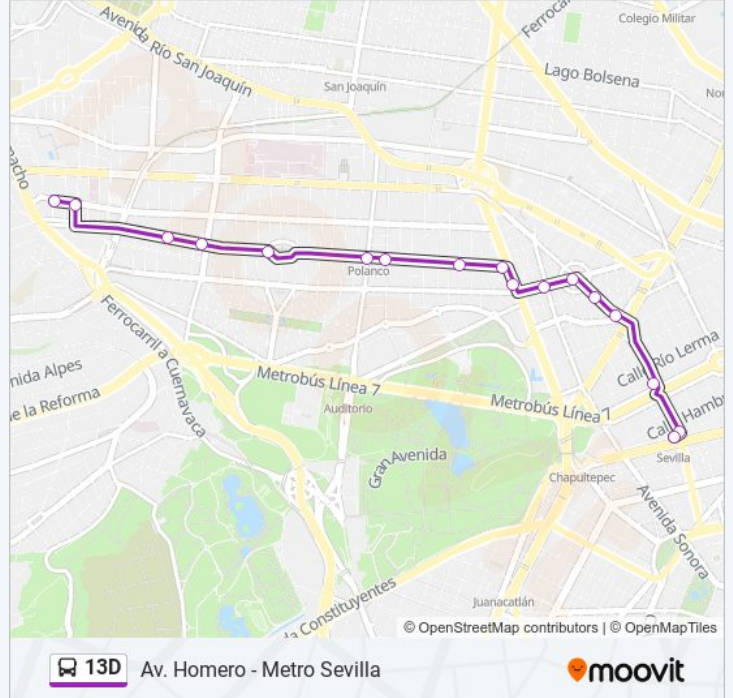

 13D

Av. Homero - Metro Sevilla

Usa La App

La línea 13D de autobús (Av. Homero - Metro Sevilla) tiene 2 rutas. Sus horas de operación los días laborables regulares son:

(1) a Av. Homero - Metro Sevilla: 06:00 - 22:56(2) a Metro Sevilla - Av. Homero: 06:00 - 22:56

Av. Homero Y Blaise Pascal

Av. Horacio Y Juan Vazquez

Av. Horacio Y Socrates

Av. Horacio Y Moliere

Av. Horacio Y Anatole France

Av. Horacio Y Arquímedes

Av. Horacio Y La Martine

Av. Horacio Y Taine

Av. Horacio Y Av. Mariano Escobedo

Calz. Gral. Mariano Escobedo - Av. Pdte. Masaryk

Gutenberg Y Leibnitz

Gutenberg Y Thiers

Thiers Y Goethe

Thiers Y Darwin

Río Mississippi Y Paseo de La Reforma

Av. Sevilla Y Londres

Información de la línea 13D de autobús**Dirección:** Av. Homero - Metro Sevilla**Paradas:** 17**Duración del viaje:** 20 min**Resumen de la línea:**

Sentido: Metro Sevilla - Av. Homero

15 paradas

[VER HORARIO DE LA LÍNEA](#)