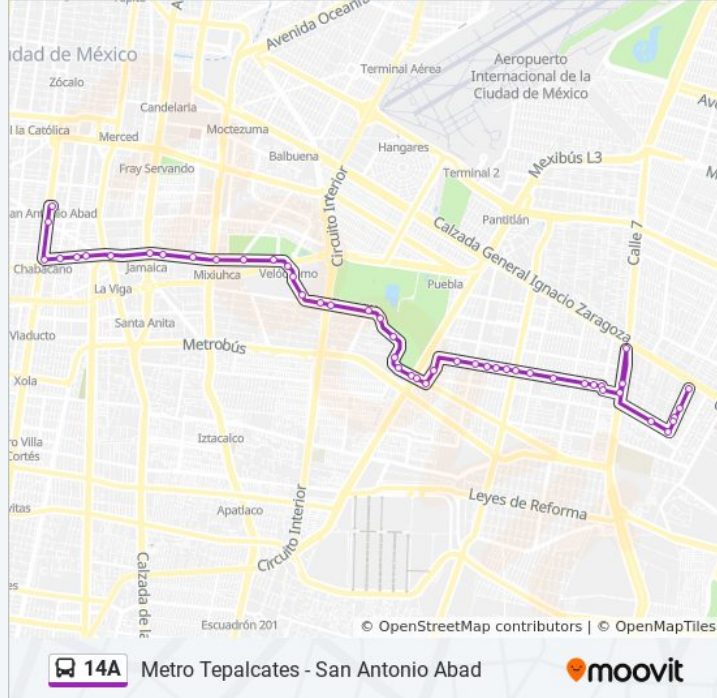

Información de la línea 14A de autobús

Dirección: Metro Tepalcates - San Antonio Abad

Paradas: 48

Duración del viaje: 48 min

Resumen de la línea:

Sur 16 Y Oriente 229

Ernesto P. Uruchurtu Y Calle 16

Ernesto P. Uruchurtu Y Río Frío

Eje 3 - Nicolás Bravo

H Congreso de La Unión

Av. Morelos Y La Viga

Calz. Chabacano Y Topacio

Calz. Chabacano Y José Sotero

Chabacano Y J. A. Torres

Chabacano Y San Antonio Abad

Tlalpan Y Av. del Taller

Manuel Gutiérrez Nájera (Base)

Metro Tepalcates - San Antonio Abad

Sentido: San Antonio Abad - Metro Tepalcates

50 paradas

[VER HORARIO DE LA LÍNEA](#)

Manuel Gutiérrez Nájera (Base)

Horario de la línea 14A de autobús

San Antonio Abad - Metro Tepalcates Horario de ruta:

lunes 06:00 - 22:56

martes 06:00 - 22:56

Gutiérrez Nájera Y Xocongo

Gutiérrez Nájera Y La Viga

Gutiérrez Nájera Y Av. del Taller

La Viga Y Villaurrutia

La Viga Y Fco. Alegre