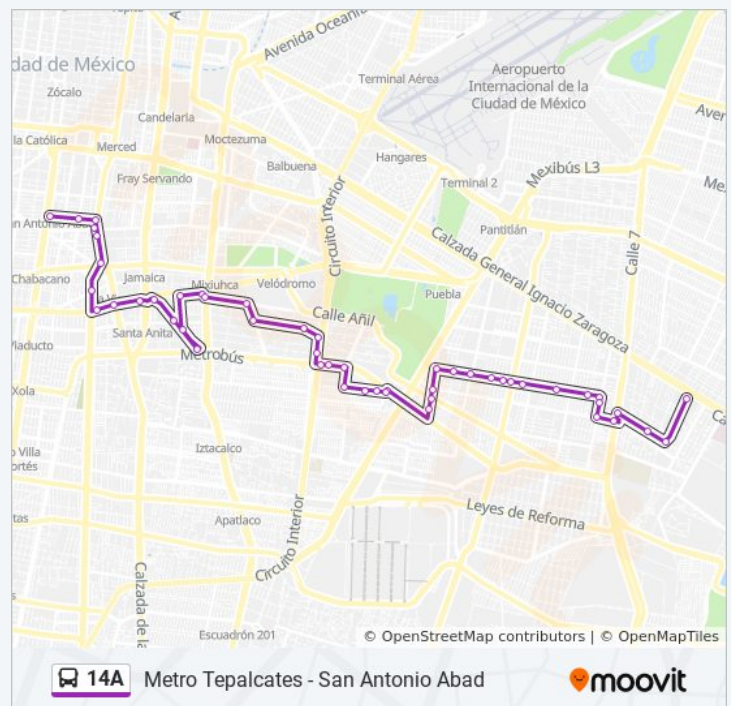

Información de la línea 14A de autobús

Dirección: Metro Tepalcates - San Antonio Abad

Paradas: 48

Duración del viaje: 48 min

Resumen de la línea:

Sur 16 Y Oriente 229

Ernesto P. Uruchurtu Y Calle 16

Ernesto P. Uruchurtu Y Río Frío

Oriente 217 Y Calle 30

Oriente 217 Y Ferrocarril del Río Frío

Oriente 217 Y Sur 20

Oriente 217 Y Sur16

miércoles

06:00 - 22:56

jueves

06:00 - 22:56

viernes

06:00 - 22:56

sábado

06:00 - 22:56

domingo

06:00 - 22:56

Información de la línea 14A de autobús

Dirección: San Antonio Abad - Metro Tepalcates

Paradas: 50

Duración del viaje: 54 min

Resumen de la línea:

Sur 16 Y Oriente 229

Sur 16 Y Oriente 233

Sur 16 Y Oriente 237

Sur 16 Y Oriente 239

Sur 16 Y Rojo Gómez