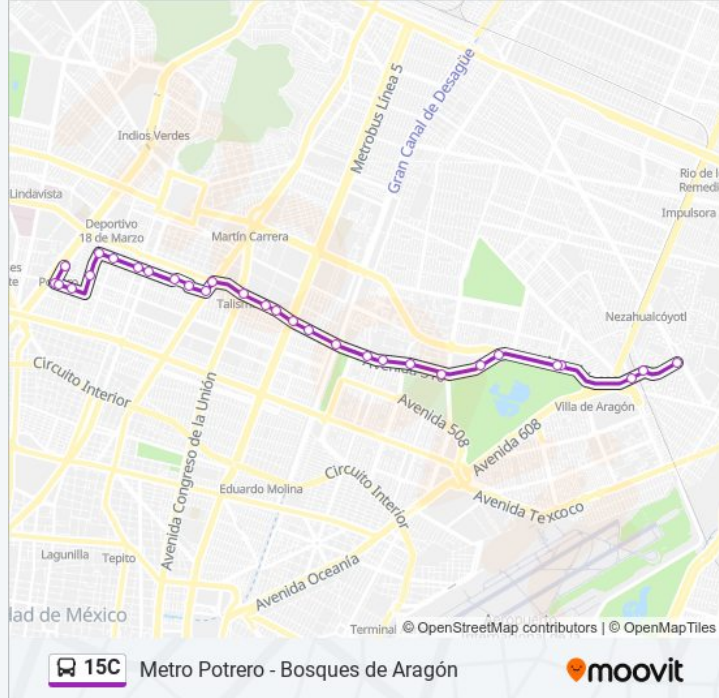

Eje 4 Norte Av. 510 - Emiliano Zapata

Eje 4 Norte Av. 510 - Av. 519

Eje 4 Norte Av. 510 - Cecyt No. 01

Eje 4 Norte Av. Talismán - Gran Canal

Eje 4 Norte Av. Talismán - Norte 84

Avenida Talismán - Av. Ing. Eduardo Molina

Información de la línea 15C de autobús

Dirección: Bosques de Aragón - Metro Potrero

Paradas: 30

Duración del viaje: 37 min

Resumen de la línea:

Joyas - Turquesa

Joyas - Granate

Joyas - de Guadalupe

Río Blanco - de Los Misterios

Río Blanco - Buen Tono

Río Blanco - Fundidora de Monterrey

Fundidora de Monterrey - Primavera

Excelsior - Real del Monte

Excelsior, 145c

Excelsior - Av. Insurgentes Norte

Avenida Insurgentes Norte, 1419

Sentido: Metro Potrero - Bosques de Aragón

24 paradas

[VER HORARIO DE LA LÍNEA](#)

Avenida Insurgentes Norte, 1419

Necaxa - Parque Fundidora

Necaxa - Buen Tono

Eje 4 Norte Euzkaro - de Los Misterios

Eje 4 Norte Euzkaro - Guadalupe