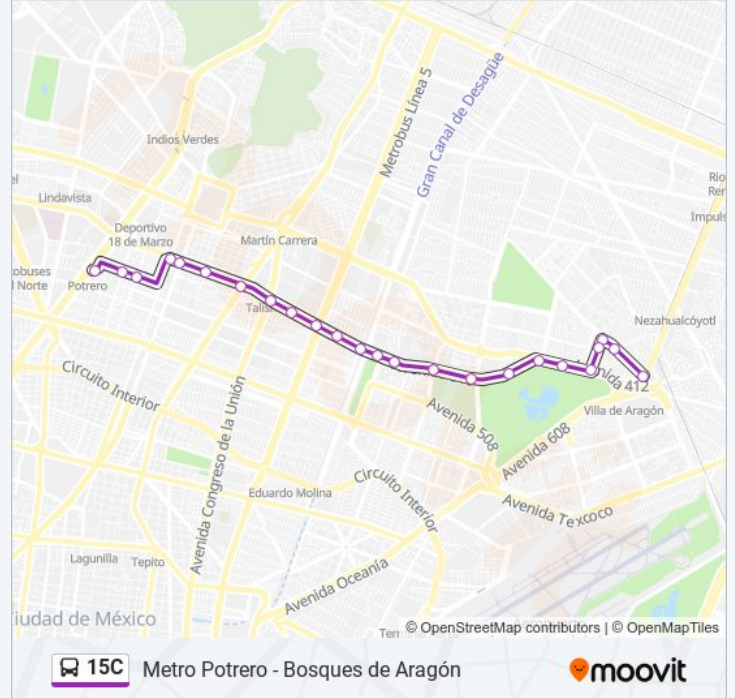

Eje 4 Norte Av. 412 - Calle 1511

Eje 4 Norte Av. 412 - Calle 1527

Calle 1527 - Bachilleres No. 9 Aragón

Calle 1527 - Francisco Morazán

Francisco Morazán - Villa de Aragón

Francisco Morazán - Carlos Hank González

Los horarios y mapas de la línea 15C de autobús están disponibles en un PDF en moovitapp.com. Utiliza [Moovit App](#) para ver los horarios de los autobuses en vivo, el horario del tren o el horario del metro y las indicaciones paso a paso para todo el transporte público en Ciudad de México.

[Acerca de Moovit](#) · [Soluciones MaaS](#) · [Países incluidos](#) · [Comunidad de Moovitors](#)

© 2024 Moovit - Todos los derechos reservados

Mira los tiempos de llegada en tiempo real