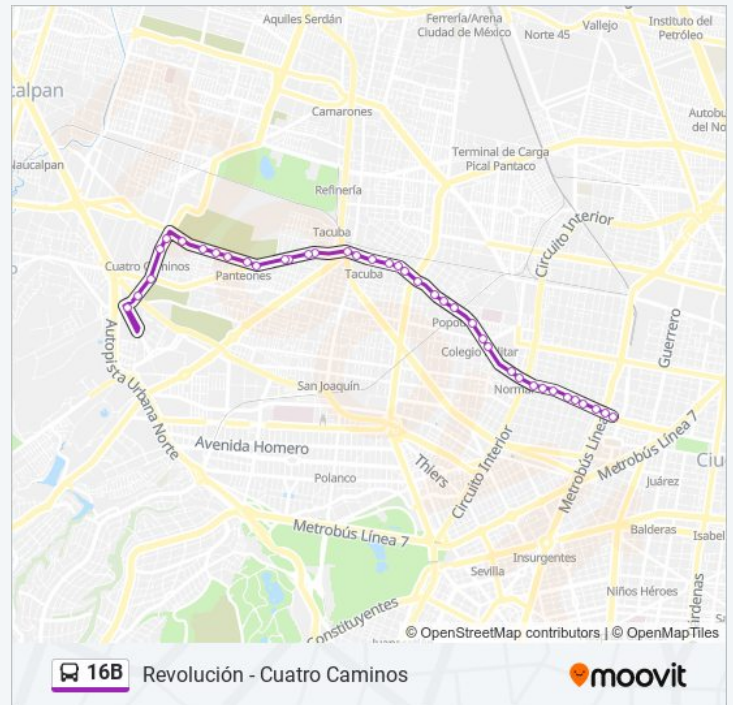

Metro Panteones

Calz. San Bartolo Naucalpan - Rio Uruguay

Calz. San Bartolo - Sanctorum

Calz. San Bartolo Naucalpa - Rio Parana

San Bartolo - General Arista

Av. Ing. Militares - Av. 16 de Septiembre

Ingenieros Militares - Demet

Ingenieros Militares - Panteón Sanctorum

Ingenieros Militares - Río San Joaquin

Base Rodolfo Gaona

**Dirección:** Revolución - Cuatro Caminos

**Paradas:** 39

**Duración del viaje:** 34 min

**Resumen de la línea:**