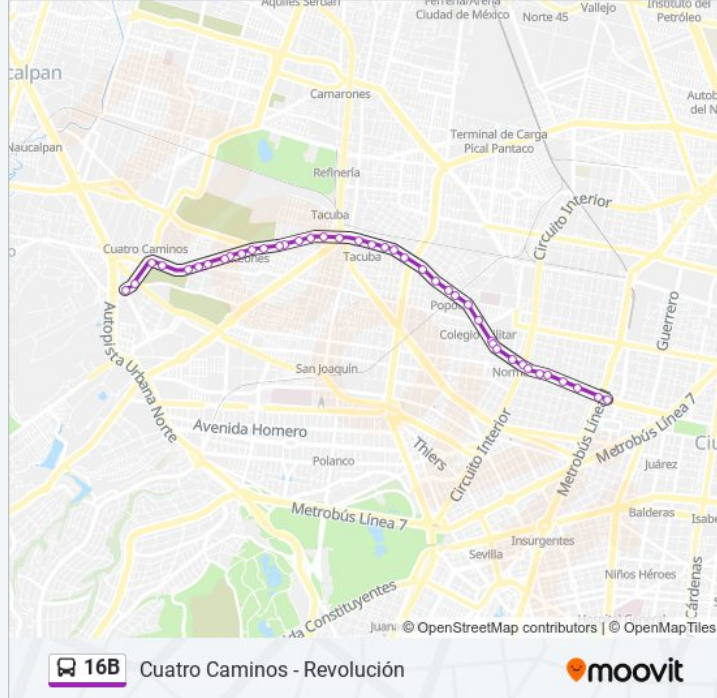

México-Tacuba - Carrillo Puerto

México-Tacuba - Primera Priv. México-Tacuba

Calz. México-Tacuba - Lago Tlahuac

México-Tacuba - Cerrada Tonantzin

Metro Normal

México-Tacuba - Circuito Bicentenario

Av. Ribera de San Cosme - Virginia Fabregas

Ribera de San Cosme - Cedro

Av. Ribera de San Cosme - Gabino Barreda

Ribera de San Cosme - Rosas Moreno

Ribera de San Cosme - Serapio Rendon

Ribera de San Cosme - Insurgentes

Puente de Alvarado - Metro Revolución

### Sentido: Revolución - Cuatro Caminos

39 paradas

[VER HORARIO DE LA LÍNEA](#)

Puente de Alvarado - Metro Revolución

Av. Puente de Alvarado - Av. Insurgentes

Ribera de San Cosme - González Martínez

Ribera de San Cosme - Santa María