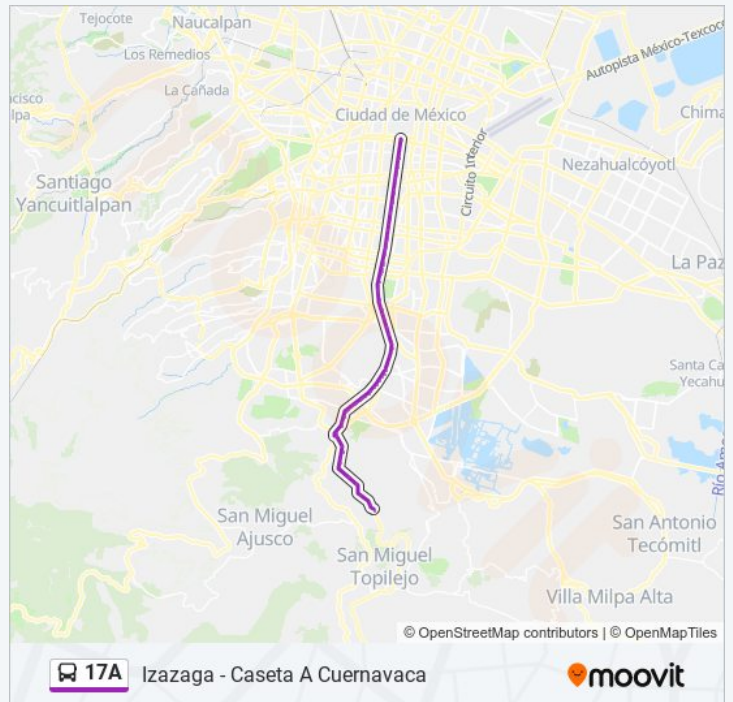

Santa Cruz - Calz. de Tlalpan

Tlalpan - Metro Portales

Calz. de Tlalpan - Municipio Libre

Calz. de Tlalpan - Emiliano Zapata

Tlalpan - Repúblicas

Tlalpan - Metro Ermita Línea 2

Calzada de Tlalpan - Popocatepetl

Tlalpan - Vista Hermosa

Tlalpan - Imss Sindicato

Información de la línea 17A de autobús

Dirección: Izazaga - Caseta A Cuernavaca

Paradas: 94

Duración del viaje: 86 min

Resumen de la línea:

Tlalpan - Metro General Anaya