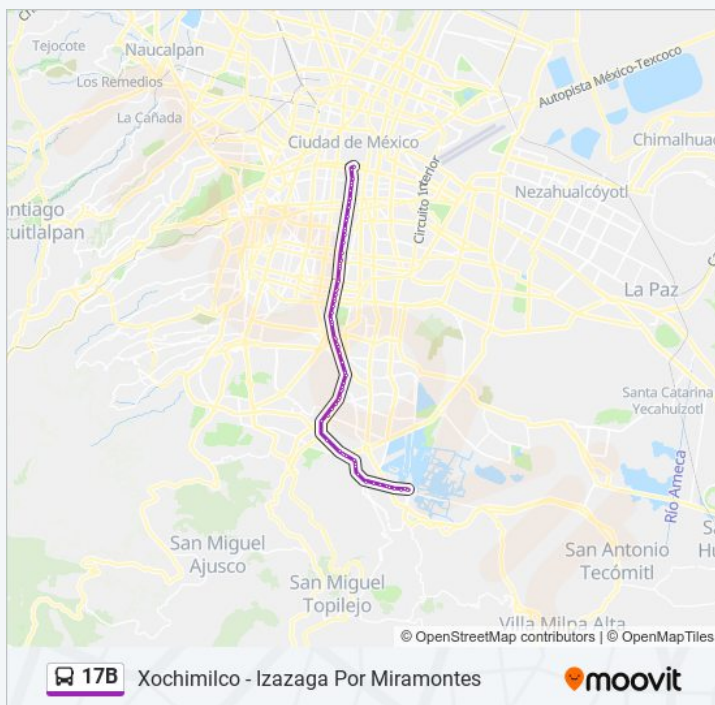

Guadalupe Inclan Ramírez - Tronque

Guadalupe Inclan Ramírez - Periférico

México-Xochimilco - Tren Ligero Periférico

México-Xochimilco - Transmisiones

México-Xochimilco - Xomali

Tlalpan - Glorieta de Huipulco

Tlalpan - Estadio Azteca

Tlalpan - Tlamanalco

Horario de la línea 17B de autobús

Xochimilco - Izazaga Por Miramontes Horario de ruta:

lunes	06:00 - 22:55
martes	06:00 - 22:55
miércoles	06:00 - 22:55
jueves	06:00 - 22:55
viernes	06:00 - 22:55
sábado	06:00 - 22:55
domingo	06:00 - 22:55

Información de la línea 17B de autobús

Dirección: Xochimilco - Izazaga Por Miramontes

Paradas: 72

Duración del viaje: 81 min

Resumen de la línea:

Sobre Calz. de Tlalpan Y El Vergel

Calzada del Hueso

Calzada de Tlalpan, 3092