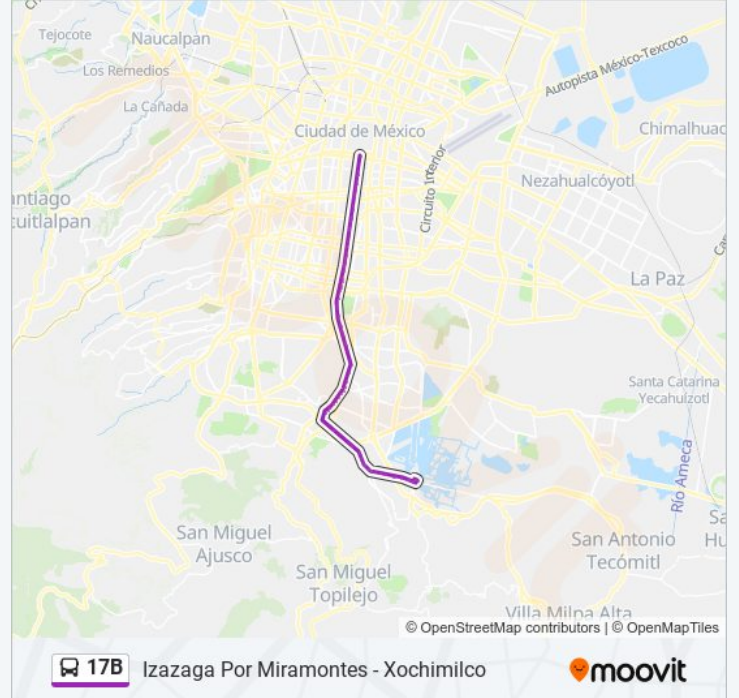

Información de la línea 17B de autobús

Dirección: Izazaga Por Miramontes - Xochimilco

Paradas: 90

Duración del viaje: 82 min

Resumen de la línea:

Tlalpan - Ahorro Postal

Tlalpan - Metro Villa de Cortes

Calzada de Tlalpan - Clínica 10

Tlalpan - Metro Portales

Calz. de Tlalpan - Municipio Libre

Calz. de Tlalpan - Emiliano Zapata

Tlalpan - Repúblicas

Tlalpan - Metro Ermita Línea 2

Calzada de Tlalpan - Popocatepetl

Tlalpan - Vista Hermosa

Tlalpan - Imss Sindicato

Tlalpan - Metro General Anaya

Tlalpan - Héroes del 47

Tlalpan - Mártires Irlandeses

Tlalpan - América

Tlalpan - San Andrés

Tlalpan - Miguel Ángel de Quevedo

Tlalpan Y Las Torres

Las Torres

Calz. de Tlalpan - Av. de Las Rosas

Tlalpan Y Jacarandas

Ciudad Jardín

Tlalpan Y Bugambilia

Calz. de Tlalpan - Llantén

Tlalpan Y Museo

Pemex Calzada de Tlalpan Multifamiliar Tlalpan
Coyoacán Cdmx 04400 México