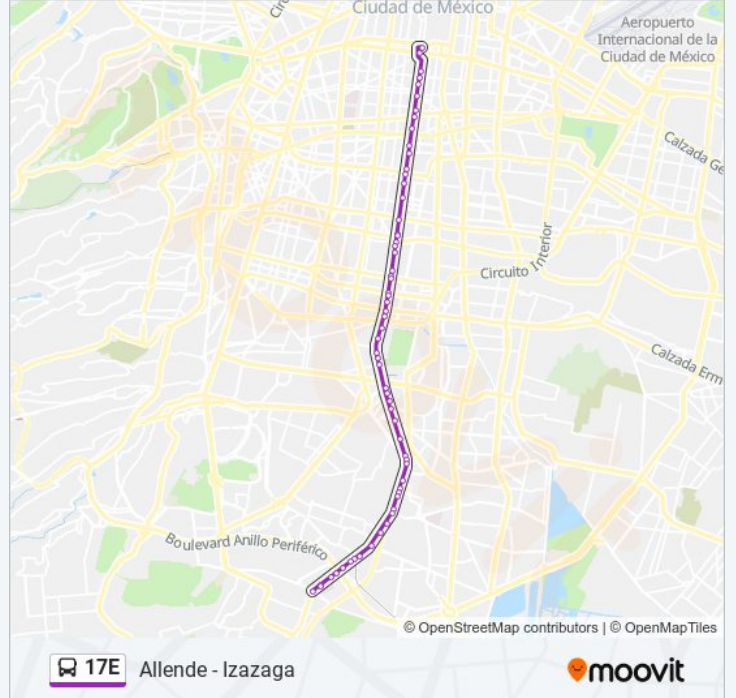

Usa la aplicación Moovit para encontrar la parada de la línea 17E de autobús más cercana y descubre cuándo llega la próxima línea 17E de autobús

Sentido: Allende - Izazaga

61 paradas

[VER HORARIO DE LA LÍNEA](#)

Información de la línea 17E de autobús

Dirección: Allende - Izazaga

Paradas: 61

Duración del viaje: 60 min

Resumen de la línea:

Tlalpan - Xotepingo
Tlalpan - La Virgen
Tlalpan - Ciudad Jardín
Tlalpan - Galvez Y Fuentes
Tlalpan - Calle G
Calz. de Tlalpan - Av. de Las Torres
Tlalpan - Puerto Rico
Calz. de Tlalpan - Patinadores
Tlalpan - Nadadores
Calzada de Tlalpan - Metro General Anaya
Tlalpan - Río Churubusco
Tlalpan - Ermita
Tlalpan - Metro Ermita Línea 12
Calzada de Tlalpan - Metro Ermita
Tlalpan - de Los Montes
Tlalpan - Emiliano Zapata
Tlalpan - Municipio Libre
Tlalpan - Suiza
Tlalpan - Metro Portales
Tlalpan - Bretana
Tlalpan - Zacahuitzco
Tlalpan - Morelos
Tlalpan - Lago
Calzada de Tlalpan - Metro Nativitas
Tlalpan - 1ro de Mayo
Tlalpan - Metro Villa de Cortes
Calzada de Tlalpan - Santiago
Tlalpan - Napoleon
Calz. de Tlalpan - Metro Xola
Tlalpan - Santa Anita
Tlalpan - Metro Viaducto
San Antonio Abad - 24 Batallón de Policía Militar
San Antonio Abad - Chabacano

San Antonio Abad - Metro Chabacano

Tlalpan Y Av. del Taller

San Antonio Abad - Metro San Antonio Abad

San Antonio Abad - Lorenzo Boturini

San Antonio Abad - Fernando de Alva Ixtlilxocitl

San Antonio Abad - Diagonal Fray Servando

Base Nezahualcoyotl-José María Pino Suárez

Sentido: Izazaga - Allende

76 paradas

[VER HORARIO DE LA LÍNEA](#)

Base Nezahualcoyotl - José María Pino Suárez

San Antonio Abad - Lorenzo Boturini

San Antonio Abad - Manuel M. Flores