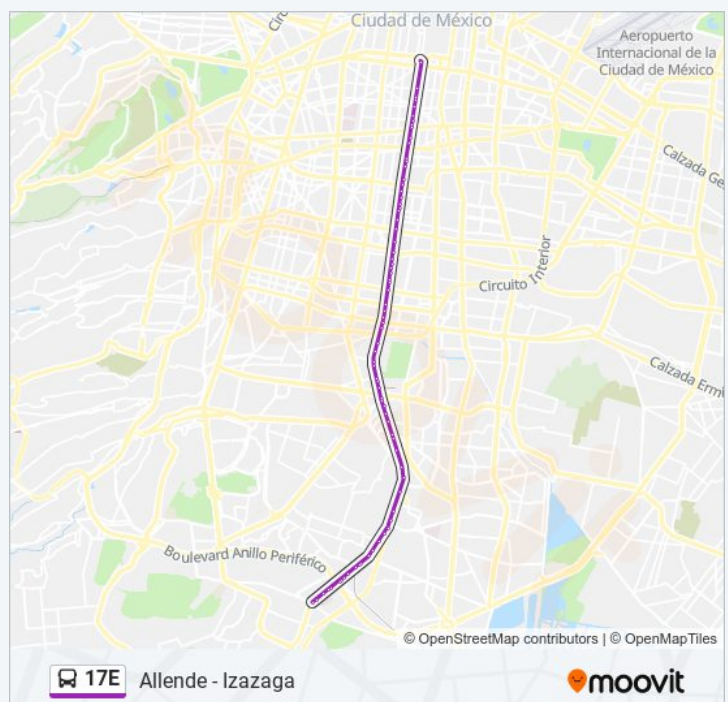

Usa la aplicación Moovit para encontrar la parada de la línea 17E de autobús más cercana y descubre cuándo llega la próxima línea 17E de autobús

Sentido: Allende - Izazaga

61 paradas

[VER HORARIO DE LA LÍNEA](#)

San Antonio Abad - Torquemada

Juan Hernández Y Dávalos

San Antonio Abad - Toribio Medina

Metro Viaducto

Tlalpan - Segovia

Tlalpan - Cádiz

Tlalpan - Toledo

Calz. de Tlalpan - Metro Xola

Tlalpan - Eje 4 Sur Xola

Tlalpan - Cuenca

Tlalpan - Unión Postal

Tlalpan - Giros Postales

Tlalpan - Ahorro Postal

Horario de la línea 17E de autobús

Izazaga - Allende Horario de ruta:

lunes	06:00 - 22:55
martes	06:00 - 22:55
miércoles	06:00 - 22:55
jueves	06:00 - 22:55
viernes	06:00 - 22:55
sábado	06:00 - 22:55
domingo	06:00 - 22:55

Información de la línea 17E de autobús

Dirección: Izazaga - Allende

Paradas: 76

Duración del viaje: 60 min

Resumen de la línea:

Tlalpan - Metro Villa de Cortes

Calzada de Tlalpan - Clínica 10

Tlalpan - Ramos Millán