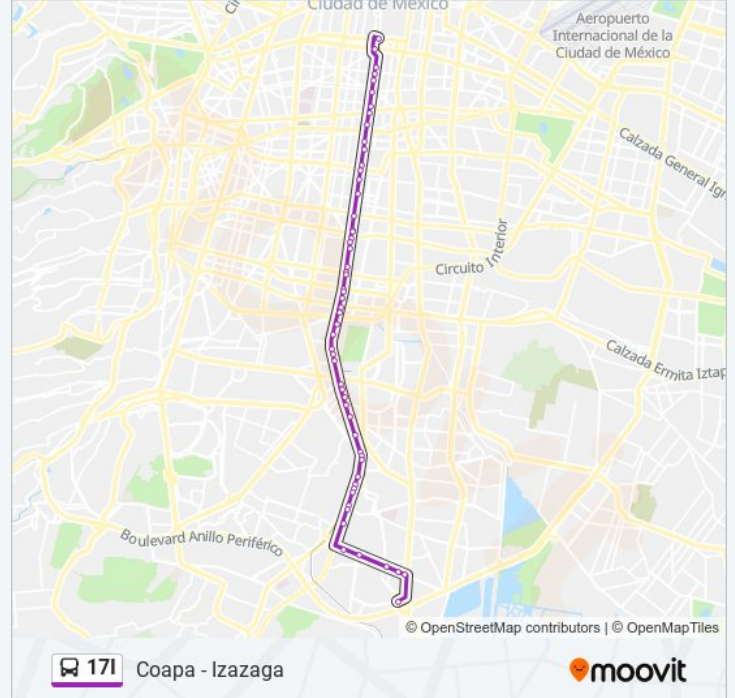

Tlalpan - Metro Portales

Tlalpan - Bretana

Tlalpan - Zacahuitzco

Tlalpan - Morelos

Tlalpan - Lago

Calzada de Tlalpan - Metro Nativitas

Tlalpan - 1ro de Mayo

Tlalpan - Metro Villa de Cortes

Calzada de Tlalpan - Santiago

Tlalpan - Napoleon

Calz. de Tlalpan - Metro Xola

Tlalpan - Santa Anita

Tlalpan - Metro Viaducto

San Antonio Abad - 24 Batallón de Policía Militar

San Antonio Abad - Chabacano

San Antonio Abad - Metro Chabacano

Tlalpan Y Av. del Taller

San Antonio Abad - Metro San Antonio Abad

San Antonio Abad - Lorenzo Boturini

San Antonio Abad - Fernando de Alva Ixtlilxocitl

San Antonio Abad - Diagonal Fray Servando

Base San Jerónimo Y José María Pino Suárez

Sentido: Izazaga - Coapa

81 paradas

[VER HORARIO DE LA LÍNEA](#)

Base San Jerónimo Y José María Pino Suárez

San Antonio Abad - Lorenzo Boturini

San Antonio Abad - Manuel M. Flores

San Antonio Abad - Metro San Antonio Abad