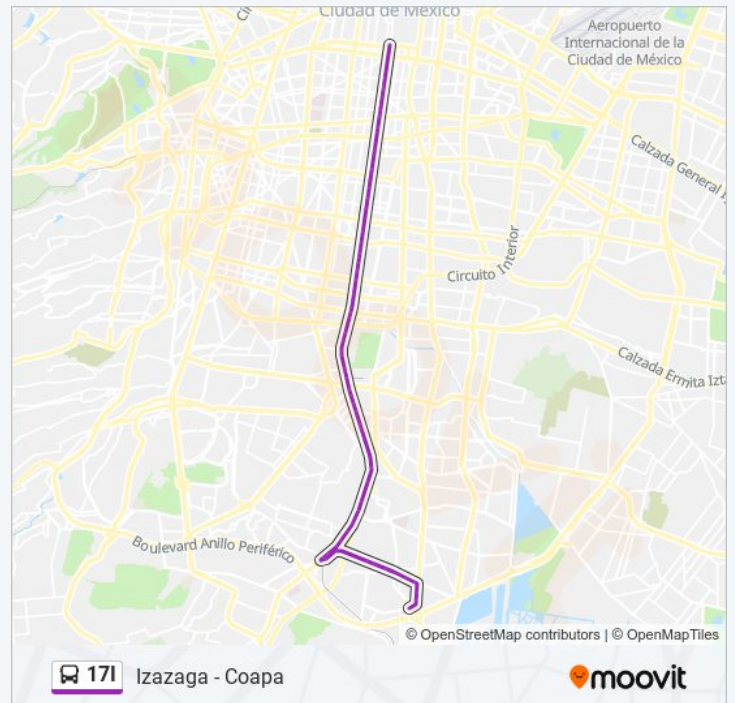

Juan Hernández Y Dávalos

San Antonio Abad - Toribio Medina

Metro Viaducto

Tlalpan - Segovia

Tlalpan - Cádiz

Tlalpan - Toledo

Calz. de Tlalpan - Metro Xola

Tlalpan - Eje 4 Sur Xola

Calzada de Tlalpan - Cumbres de Maltrata

Horario de la línea 171 de autobús

Izazaga - Coapa Horario de ruta:

lunes	06:00 - 22:55
martes	06:00 - 22:55
miércoles	06:00 - 22:55
jueves	06:00 - 22:55
viernes	06:00 - 22:55
sábado	06:00 - 22:55
domingo	06:00 - 22:55

Información de la línea 171 de autobús

Dirección: Izazaga - Coapa

Paradas: 81

Duración del viaje: 69 min

Resumen de la línea:

Tlalpan - Antonio Rodríguez

Tlalpan - Ing. Pascual O. Rubio

Tlalpan - San Simón