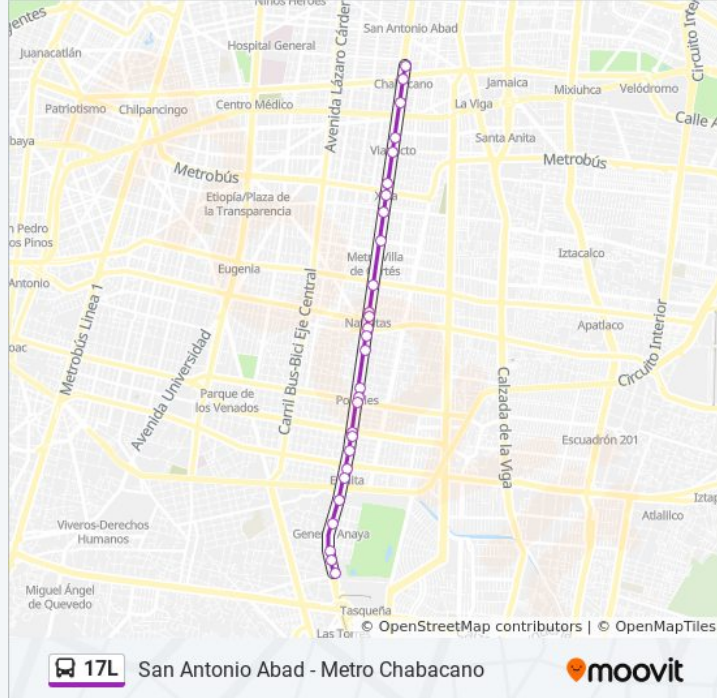

Usa la aplicación Moovit para encontrar la parada de la línea 17L de autobús más cercana y descubre cuándo llega la próxima línea 17L de autobús

Sentido: San Antonio Abad - Metro Chabacano

28 paradas

[VER HORARIO DE LA LÍNEA](#)

Información de la línea 17L de autobús

Dirección: San Antonio Abad - Metro Chabacano

Paradas: 28

Duración del viaje: 26 min

Resumen de la línea:

Tlalpan - Napoleon

Calz. de Tlalpan - Metro Xola

Tlalpan - Santa Anita

Tlalpan - Metro Viaducto

San Antonio Abad - 24 Batallón de Policia Militar

San Antonio Abad - Chabacano

San Antonio Abad - Metro Chabacano

Sentido: Tlalpan - Miguel Ángel de Quevedo

35 paradas

[VER HORARIO DE LA LÍNEA](#)

San Antonio Abad - Toribio Medina

Metro Viaducto

Tlalpan - Segovia

Tlalpan - Cádiz

Tlalpan - Toledo

Calz. de Tlalpan - Metro Xola

Tlalpan - Eje 4 Sur Xola

Tlalpan - Cuenca