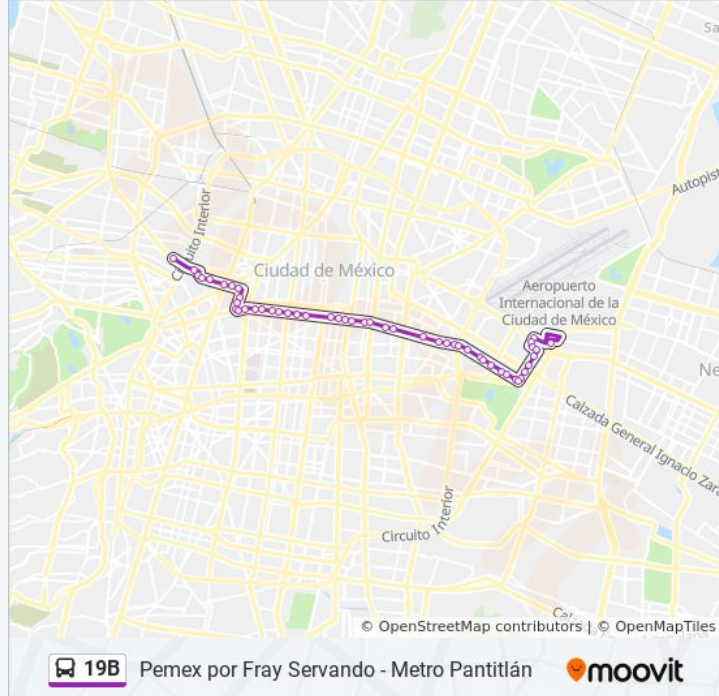

Cauhtémoc

Eje 1 Sur Dr. Río de La Loza - Dr. Lucio

Eje 1 Sur Río de La Loza - Niños Héroes

Avenida Dr. Río de La Loza / Dr. Vertiz

Eje 1 Sur Río de La Loza - Junta de Conciliación

Eje 1 Sur Río de La Loza - Eje Central Lázaro Cardenas

Eje 1 Sur Fray Servando Teresa de Mier - Bolivar

Sobre Fray Servando Teresa de Mier E Isabel La Católica

Sobre Fray Servando Teresa de Mier Y Xocongo

Eje 1 Sur Fray Servando Teresa de Mier - Clavijero

Fray Servando Teresa de Mier, 331

Merced

Eje 1 Sur Fray Servando Teresa de Mier - Sur 81

Eje 1 Sur Fray Servando Teresa de Mier - Eje 2 Oriente Honorable Congreso de La Unión

Eje 1 Sur Fray Servando Teresa de Mier - Sur 103

Eje 1 Sur Fray Servando Teresa de Mier - Lázaro Pavia

Eje 1 Sur Fray Servando Teresa de Mier - Retorno 7

Eje 1 Sur Fray Servando Teresa de Mier - Fernando Iglesias Calderón

Eje 1 Sur Fray Servando Teresa de Mier - Retorno 27

Eje 1 Sur Fray Servando Teresa de Mier - Jesús Galindo Y Villa

Eje 1 Sur Gral. Francisco Morazán - Av. 8 Calle 1

Eje 1 Sur Gral. Francisco Morazán - Av. 8 Calle 13

Eje 1 Sur Gral. Francisco Morazán - Av. 8 Calle 33

Eje 1 Sur Gral. Francisco Morazán - Av. 8 Calle 39

Gral. Fco. Morazan - Calle 47

Eje 1 Sur Gral. Francisco Morazán - Av. 8 Calle 57