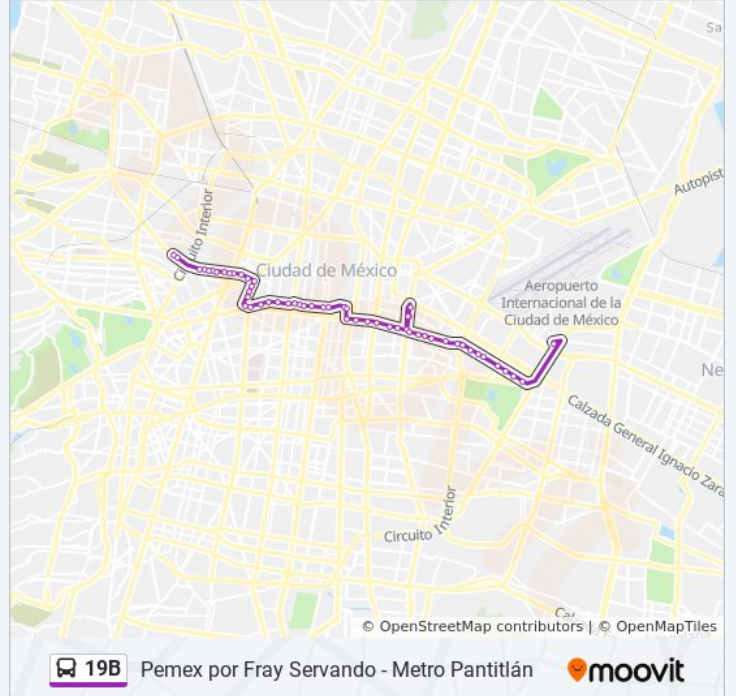

Información de la línea 19B de autobús

Dirección: Metro Pantitlan - Pemex Por Fray Servando

Paradas: 55

Duración del viaje: 55 min

Resumen de la línea:

Fray Servando Teresa de Mier, 722

Eje 3 Oriente Francisco del Paso Y Troncoso - Cecilio Robelo

Eje 1a Sir José María Izazaga - Bolivar

Eje 1a Sur José María Izazaga - Igualdad

Eje 1a Sur José María Izazaga - Eje Central Lázaro Cardenas

Salto del Agua_1

Eje 1a Sur Arcos de Belén - Luis Moyas

Av. Arcos de Belén - Balderas

Enrico Martínez, 38

Eje 1 Sur Av. Chapultepec - Eje 1 Poniente Bucareli

Turín - Abraham González

Abraham González - Lucerna

Abraham González - Gral. Prim

Abraham González - Secretaría de Gobernación

Abraham González - Morelos

Gral. Prim - Viena

Gral. Prim - Lisboa

Versalles - Liverpool

Versalles - Marsella

Versalles - Eje 1 Sur Av. Chapultepec

Av. Chapultepec - Metro Cuauhtémoc

Eje 1 Sur Av. Chapultepec - Eje 1 Poniente Av.

Horario de la línea 19B de autobús