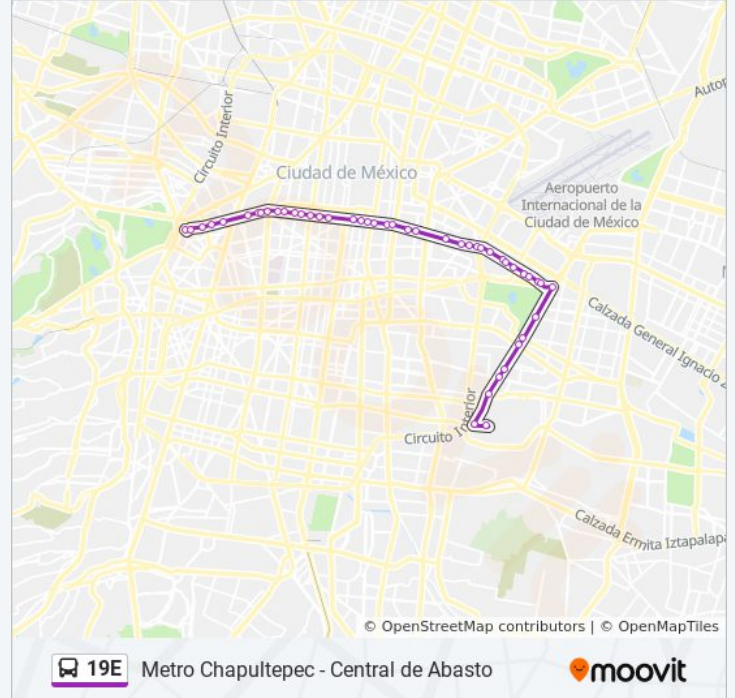

Eje 1 Sur Av. Chapultepec - Eje 1 Poniente Bucareli

Av. Chapultepec - Metro Cuauhtémoc

Av. Chapultepec - Versalles

Av. Chapultepec - Nápoles

Av. Chapultepec - Varsovia

Av. Chapultepec - Praga

Av. Chapultepec - Sevilla

Información de la línea 19E de autobús

Dirección: Metro Chapultepec - Central de Abastos

Paradas: 46

Duración del viaje: 58 min

Resumen de la línea:

Eje 1 Sur Fray Servando Teresa de Mier - Bolívar

Sobre Fray Servando Teresa de Mier E Isabel La Católica

Eje 1 Sur Gral. Francisco Morazán - Av. 8 Calle 73

Eje 1 Sur - Av. 8 Calle 77

Viaducto Y Churubusco

Eje 4 Oriente Canal Río de Churubusco - Sur 12

Eje 4 Oriente Canal Río de Churubusco - Vainilla

Eje 4 Oriente Canal Río de Churubusco - Av. Té

Eje 4 Oriente Canal Río de Churubusco - Puente Carrizo

Eje 4 Oriente Canal Río de Churubusco - Canal de Tezontle

Eje 4 Oriente Canal Río de Churubusco - Plaza Central

Eje 4 Oriente Canal Río de Churubusco - Hualquilla