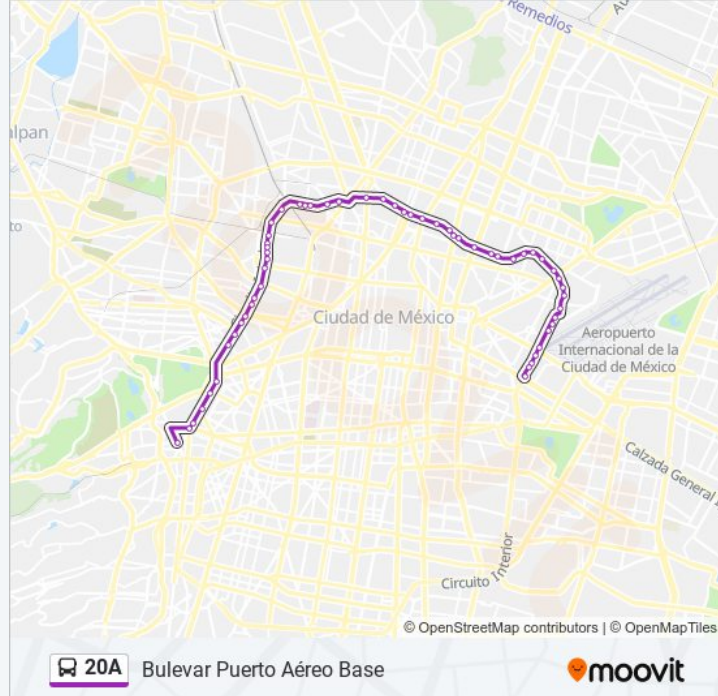

Circuito Interior - Metro Consulado

Circuito Interior - Eduardo Molina

Circuito Interior - Metro Eduardo Molina

Circuito Interior - Gran Canal

Circuito Interior - Florines

Circuito Interior - Metro Aragón

Circuito Interior - Jericó

Circuito Interior - Pekín

Circuito Interior - Formosa

Circuito Interior - Metro Oceanía

Circuito Interior - Norte 180

Circuito Interior - Siberia

Circuito Interior - Oriente 35

Circuito Interior - Metro Terminal Aérea

Bld. Puerto Aéreo - Nte. 33

Circuito Interior - Norte 29

Circuito Interior - Norte 17

Circuito Interior - Norte 13

Bldv. Puerto Aéreo - Norte 3

Circuito Interior - Clínica del Imss

Bulevar Puerto Aéreo Base

### Sentido: Observatorio Y Parque Lira

50 paradas

[VER HORARIO DE LA LÍNEA](#)

Bulevar Puerto Aéreo Base

Bldv. Puerto Aéreo - Norte 13

Circuito Interior -Metro Terminal Aérea

Av. del Peñón

Río Consulado - Morelos