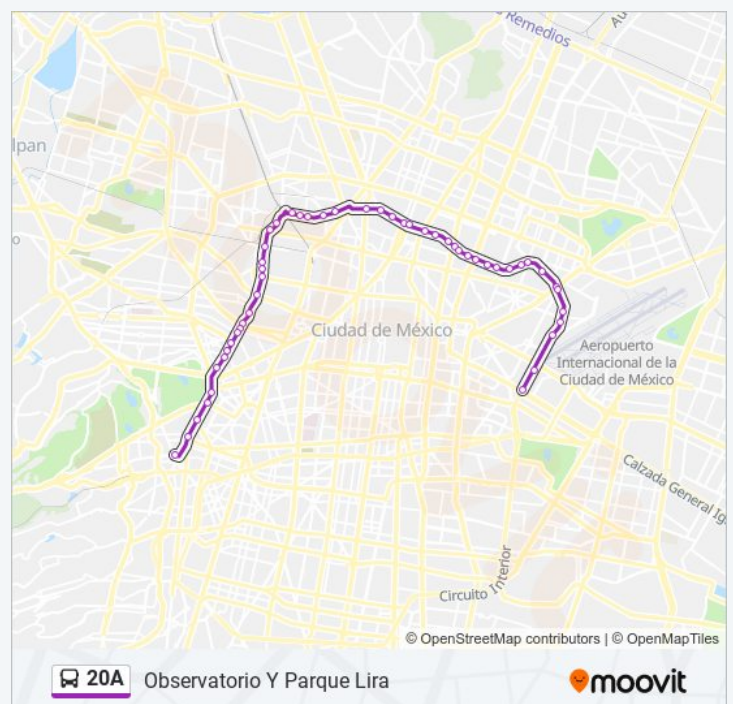

### Horario de la línea 20A de autobús

Observatorio Y Parque Lira Horario de ruta:

lunes	05:00 - 23:56
martes	05:00 - 23:56
miércoles	05:00 - 23:56
jueves	05:00 - 23:56
viernes	05:00 - 23:56
sábado	05:00 - 23:56
domingo	05:00 - 23:56

### Información de la línea 20A de autobús

**Dirección:** Observatorio Y Parque Lira

**Paradas:** 50

**Duración del viaje:** 72 min

**Resumen de la línea:**

Circuito Interior - Hospital La Raza

Circuito Interior - Encarnación Ortiz